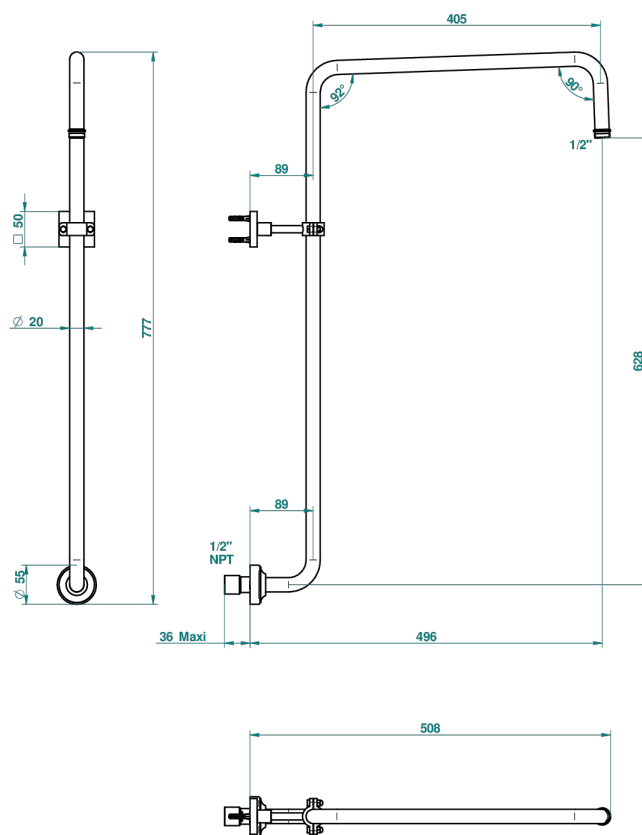

PROFIL LALIQUE CRISTAL CLAIR

A6G-83/US

Bras courbé pour pomme de douche 1/2" standard américain

THG[®]
PARIS

67756

05/09/2018

CARACTÉRISTIQUES

- Profil Lalique Cristal clair
- Bras courbé pour pomme de douche 1/2" standard américain

FINITIONS DISPONIBLES

Bronze clair - D01
Chromé - A02
Chromé / doré - G02
Chromé mat - C02
Doré brillant - F01
Doré mat - F07

Nickel brillant - B01
Nickel mat - C01
Noir mat céramique - D30
Or pâle - F30
Or pâle mat - F31
Pvd blush - H62