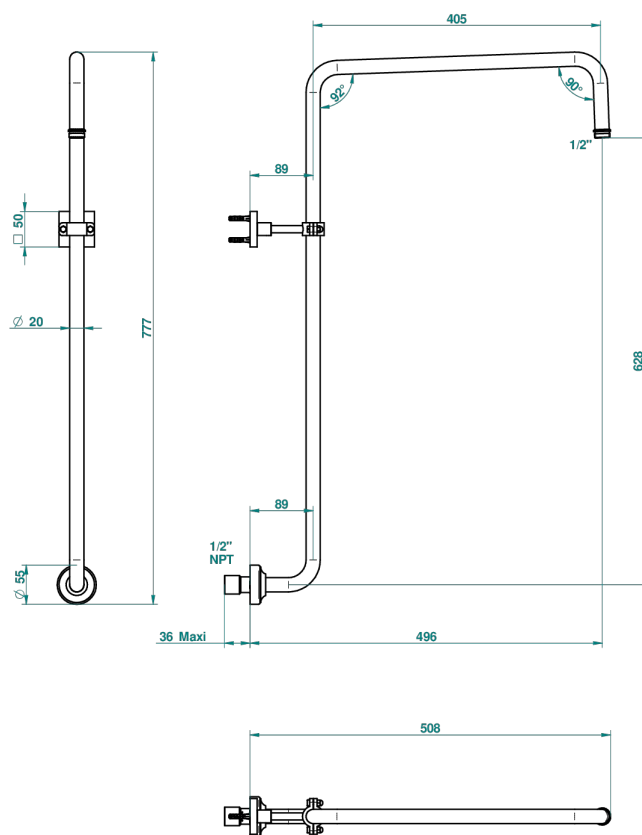

# PROFIL LALIQUE CRISTAL CLARO

A6G-83/US

Bras courbé pour pomme de douche 1/2" standard américain

THG<sup>®</sup>  
PARIS

67756

05/09/2018

## CARACTERÍSTICAS

- Profil Lalique cristal claro
- Bras courbé pour pomme de douche 1/2" standard américain