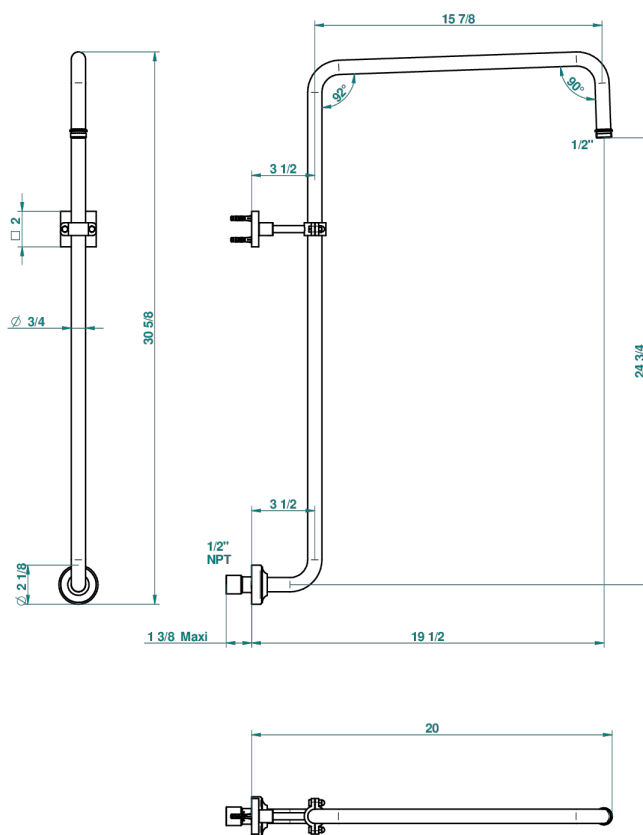

PROFIL LALIQUE CRISTAL CLAIR

A6G-83/US

Bras courbé pour pomme de douche 1/2" standard américain

THG[®]
PARIS

67756

05/09/2018

CARACTÉRISTIQUES

- Profil Laliqe Cristal clair
- Bras courbé pour pomme de douche 1/2" standard américain

FINITIONS DISPONIBLES

Bronze clair - D01
Chromé - A02
Chromé / doré - G02
Chromé mat - C02
Doré brillant - F01
Doré mat - F07

Nickel brillant - B01
Nickel mat - C01
Noir mat céramique - D30
Or pâle - F30
Or pâle mat - F31
Pvd blush - H62