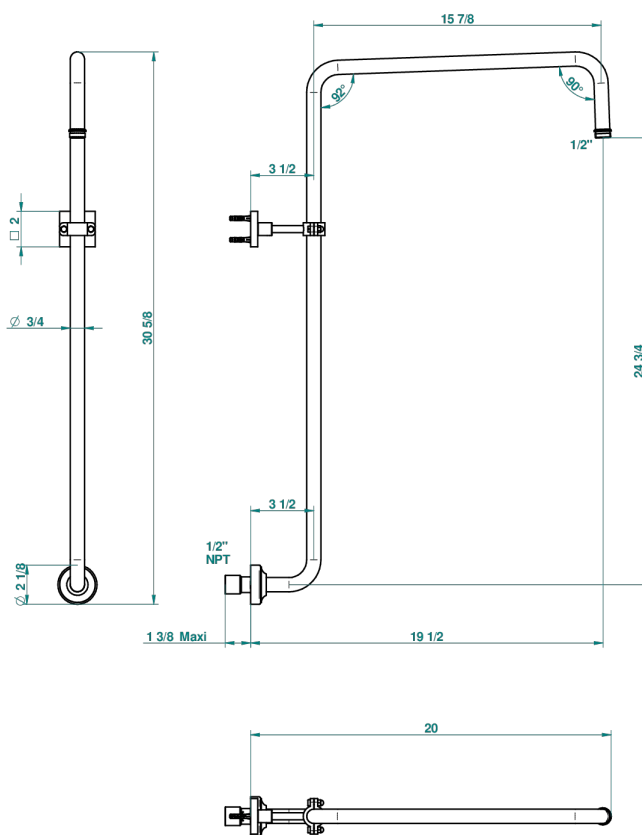

PROFIL LALIQUE CRISTAL CLARO

A6G-83/US

Bras courbé pour pomme de douche 1/2" standard américain

THG[®]
PARIS

67756

05/09/2018

CARACTERÍSTICAS

- Profil Laliqre cristal claro
- Bras courbé pour pomme de douche 1/2" standard américain

ACABADOS DISPONIBLES

Bronce claro - D01
Cerámica negra mate - D30
Cobre viejo mate - H07
Cromo - A02
Cromo / dorado - G02
Cromo mate - C02

Dorado - F01
Dorado mate - F07
Dorado pálido - F30
Dorado pálido mate (sin barniz) - F31
Níquel - B01
Níquel mate - C01

Níquel viejo - H28
Pvd blush - H62
Pvd blush mate - H60
Pvd color latón - H49
Pvd color latón mate - H50
Pvd color níquel - H55

Pvd color níquel mate - H56
Pvd color oro - H52
Pvd color oro mate - H53
Pvd grafito - H64
Pvd grafito mate - H65
Pvd marrón bronce - F33

Pvd marrón bronce mate - F34
Pvd umber - H66
Pvd umber mate - H67