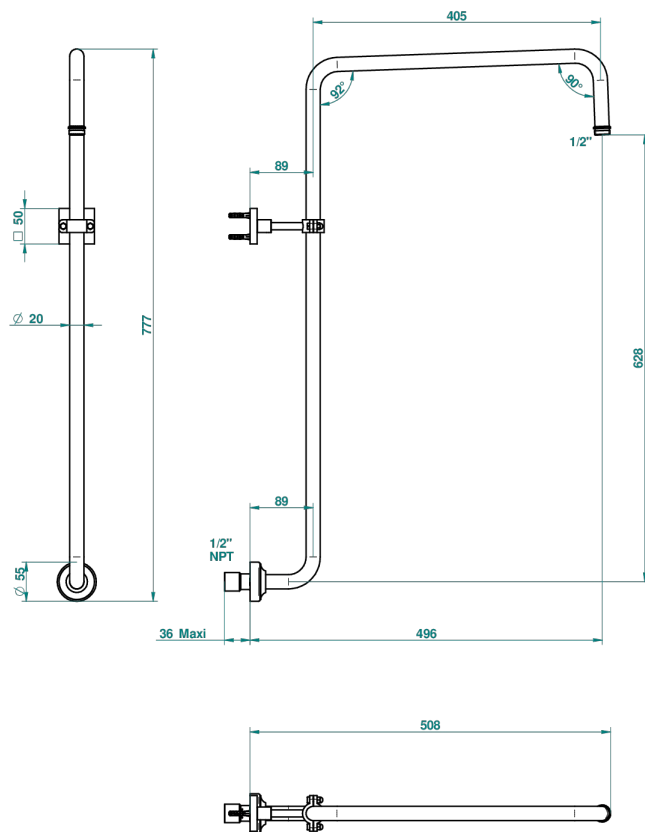

PROFIL METAL A MANETTES

A6B-83/US

Bras courbé pour pomme de douche 1/2" standard américain

THG[®]
PARIS

67756

05/09/2018

CARACTÉRISTIQUES

- Profil Métal à manettes
- Bras courbé pour pomme de douche 1/2" standard américain

FINITIONS DISPONIBLES

Bronze clair - D01
Chromé - A02
Chromé / doré - G02
Chromé mat - C02
Doré brillant - F01
Doré mat - F07

Nickel brillant - B01
Nickel mat - C01
Noir mat céramique - D30
Or pâle - F30
Or pâle mat - F31
Pvd blush - H62