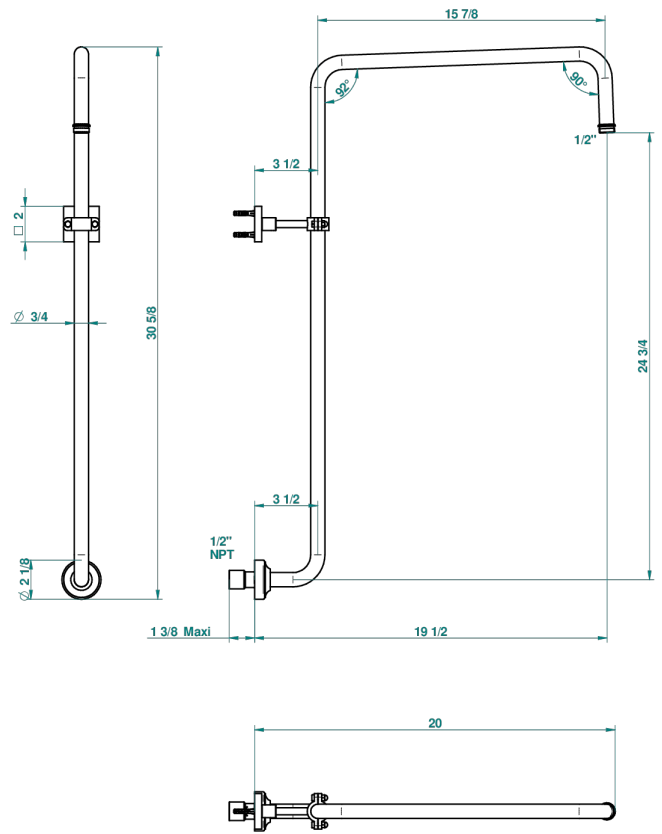

PROFIL METAL A MANETTES

A6B-83/US

Bras courbé pour pomme de douche 1/2" standard américain

THG[®]
PARIS

67756

05/09/2018

CARACTÉRISTIQUES

- Profil Métal à manettes
- Bras courbé pour pomme de douche 1/2" standard américain

FINITIONS DISPONIBLES

Bronze clair - D01
Chromé - A02
Chromé / doré - G02
Chromé mat - C02
Doré brillant - F01
Doré mat - F07

Nickel brillant - B01
Nickel mat - C01
Noir mat céramique - D30
Or pâle - F30
Or pâle mat - F31
Pvd blush - H62