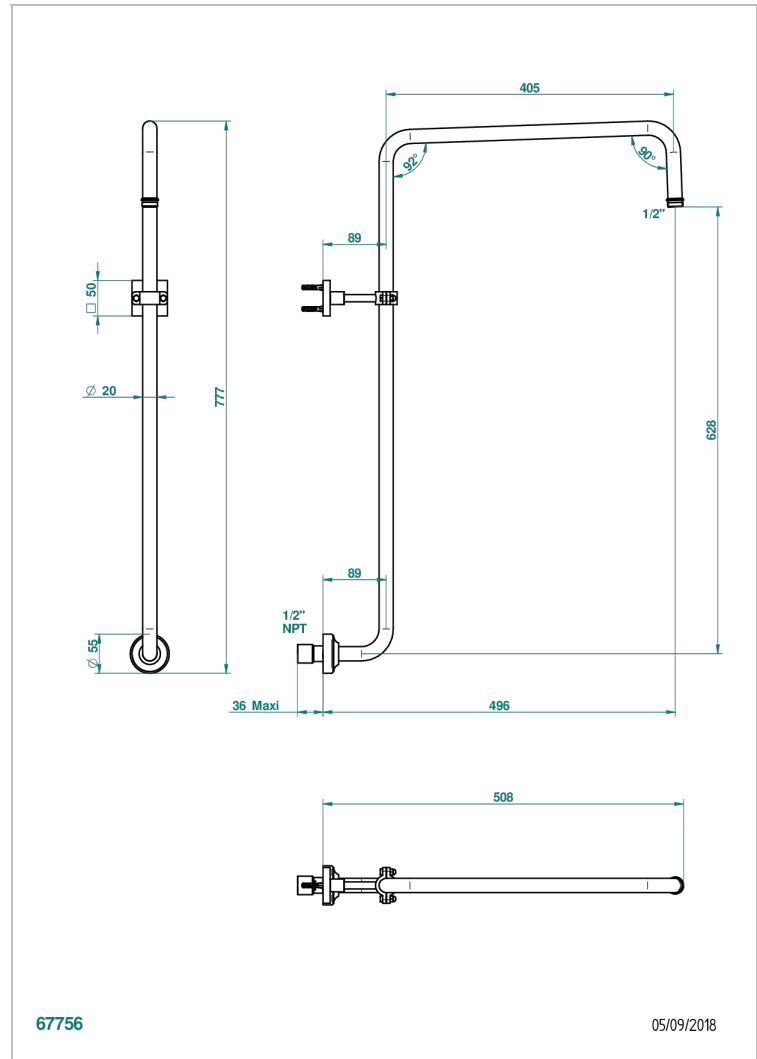

# PROFIL METAL

A6A-83/US

Bras courbé pour pomme de douche 1/2" standard américain

THG<sup>®</sup>  
PARIS

## CARACTÉRISTIQUES

- Profil Métal
- Bras courbé pour pomme de douche 1/2" standard américain

## FINITIONS DISPONIBLES

Bronze clair - D01  
Chromé - A02  
Chromé / doré - G02  
Chromé mat - C02  
Doré brillant - F01  
Doré mat - F07

Nickel brillant - B01  
Nickel mat - C01  
Noir mat céramique - D30  
Or pâle - F30  
Or pâle mat - F31  
Pvd blush - H62