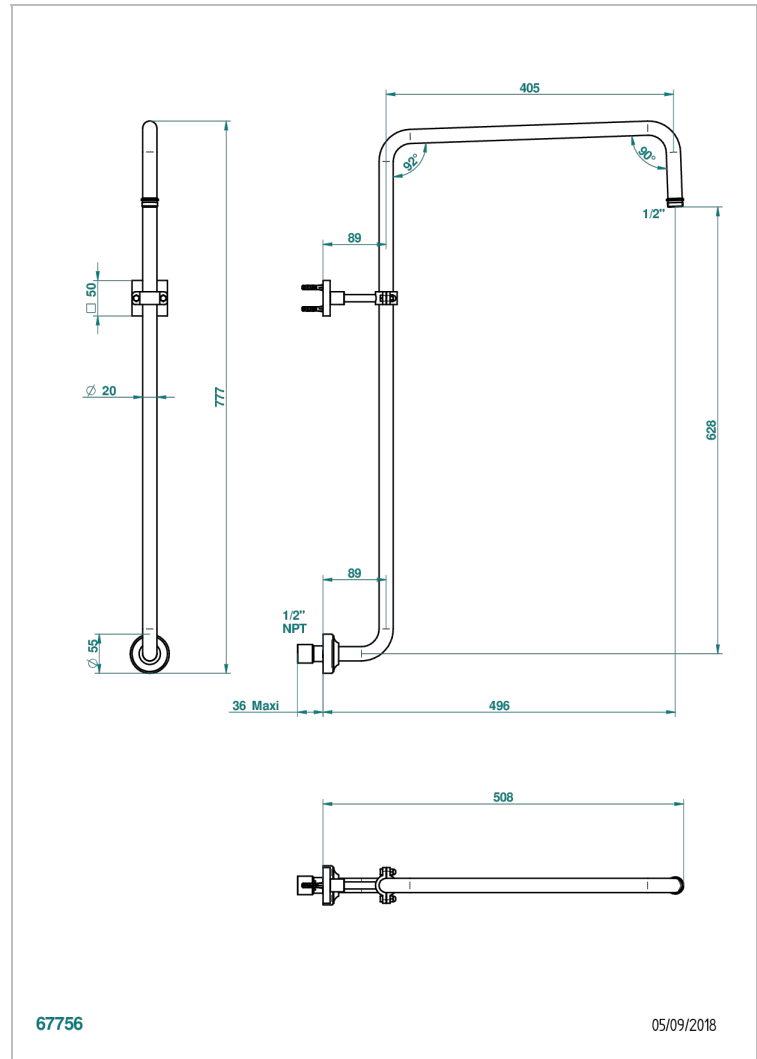

PROFIL METAL

A6A-83/US

Bras courbé pour pomme de douche 1/2" standard américain

THG[®]
PARIS

CARACTERÍSTICAS

- Profil métal
- Bras courbé pour pomme de douche 1/2" standard américain

ACABADOS DISPONIBLES

Bronce claro - D01
Cerámica negra mate - D30
Cobre viejo mate - H07
Cromo - A02
Cromo / dorado - G02
Cromo mate - C02

Dorado - F01
Dorado mate - F07
Dorado pálido - F30
Dorado pálido mate (sin barniz) - F31
Níquel - B01
Níquel mate - C01

Níquel viejo - H28
Pvd blush - H62
Pvd blush mate - H60
Pvd color latón - H49
Pvd color latón mate - H50
Pvd color níquel - H55

Pvd color níquel mate - H56
Pvd color oro - H52
Pvd color oro mate - H53
Pvd grafito - H64
Pvd grafito mate - H65
Pvd marrón bronce - F33

Pvd marrón bronce mate - F34
Pvd umber - H66
Pvd umber mate - H67