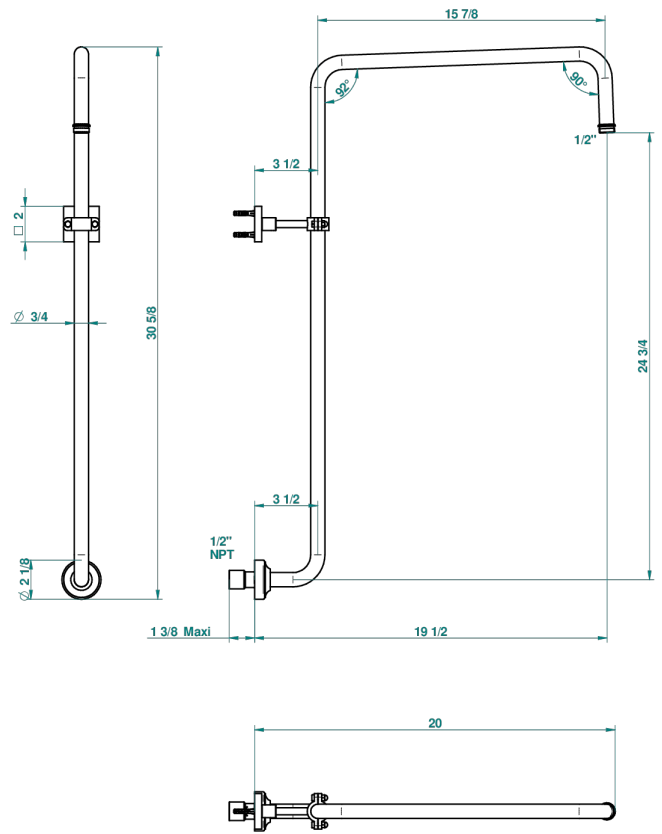

PROFIL METAL

A6A-83/US

Bras courbé pour pomme de douche 1/2" standard américain

THG[®]
PARIS

67756

05/09/2018

CARACTÉRISTIQUES

- Profil Métal
- Bras courbé pour pomme de douche 1/2" standard américain

FINITIONS DISPONIBLES

Bronze clair - D01
Chromé - A02
Chromé / doré - G02
Chromé mat - C02
Doré brillant - F01
Doré mat - F07

Nickel brillant - B01
Nickel mat - C01
Noir mat céramique - D30
Or pâle - F30
Or pâle mat - F31
Pvd blush - H62