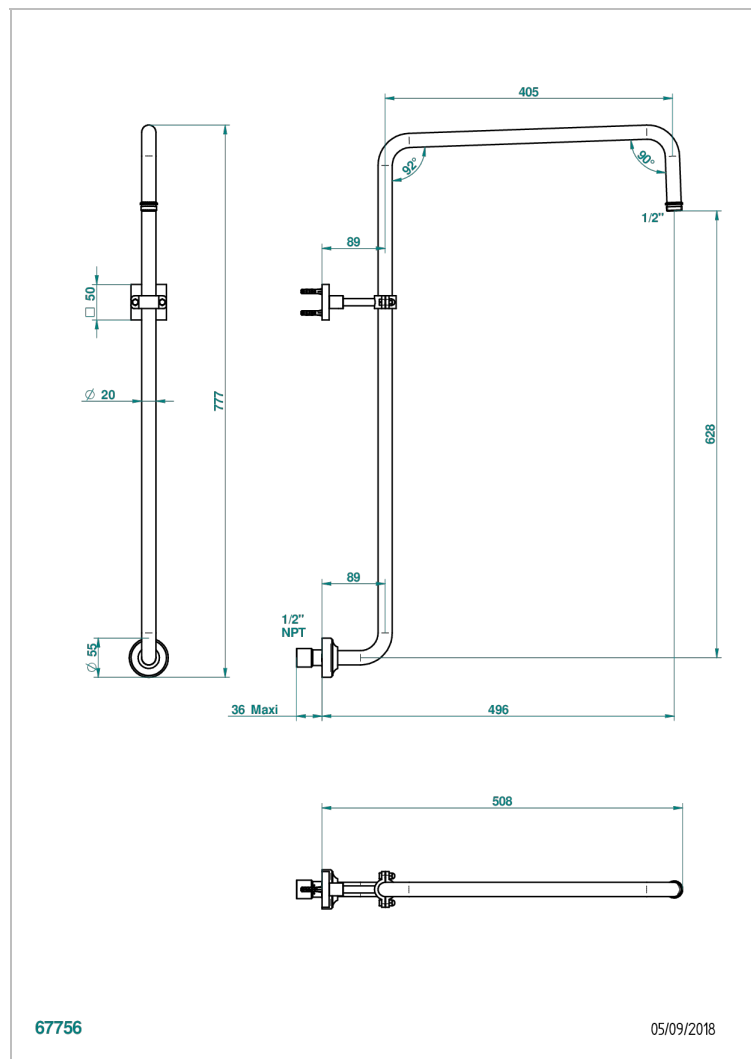

MASQUE DE FEMME METAL LISSE

A2U-83/US

THG[®]
PARIS

Bras courbé pour pomme de douche 1/2" standard américain

CARACTÉRISTIQUES

- Masque de Femme Métal lisse
- Bras courbé pour pomme de douche 1/2" standard américain

Vieux nickel - H28