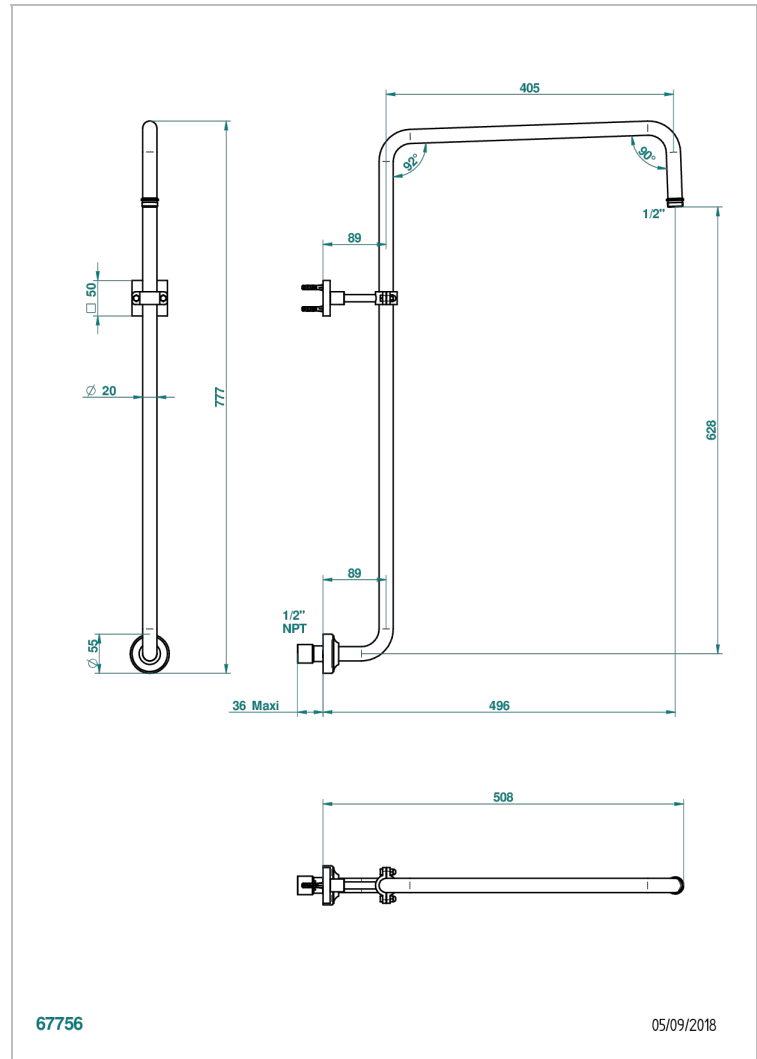

MASQUE DE FEMME, METAL LISO

A2U-83/US

Bras courbé pour pomme de douche 1/2" standard américain

THG[®]
PARIS

CARACTERÍSTICAS

- Masque de Femme, metal liso
- Bras courbé pour pomme de douche 1/2" standard américain

ACABADOS DISPONIBLES

Cerámica negra mate - D30
Cromo - A02
Cromo / dorado - G02
Cromo mate - C02
Dorado - F01
Dorado mate - F07

Dorado pálido - F30
Dorado pálido mate (sin barniz) - F31
Níquel - B01
Níquel mate - C01
Níquel viejo - H28
Pvd blush - H62

Pvd umber mate - H67