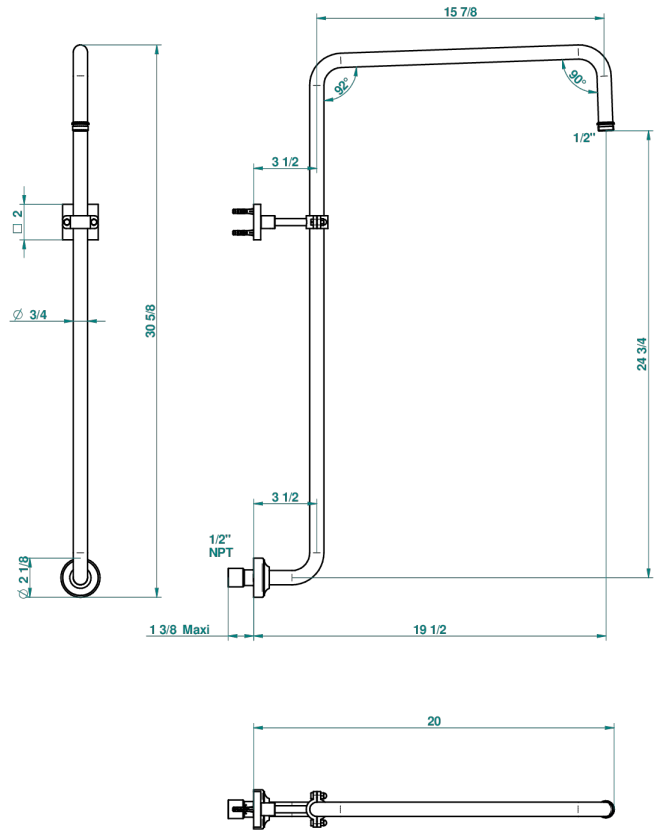

# MASQUE DE FEMME, METAL LISO

A2U-83/US

Bras courbé pour pomme de douche 1/2" standard américain

THG<sup>®</sup>  
PARIS

67756

05/09/2018

## CARACTERÍSTICAS

- Masque de Femme, metal liso
- Bras courbé pour pomme de douche 1/2" standard américain