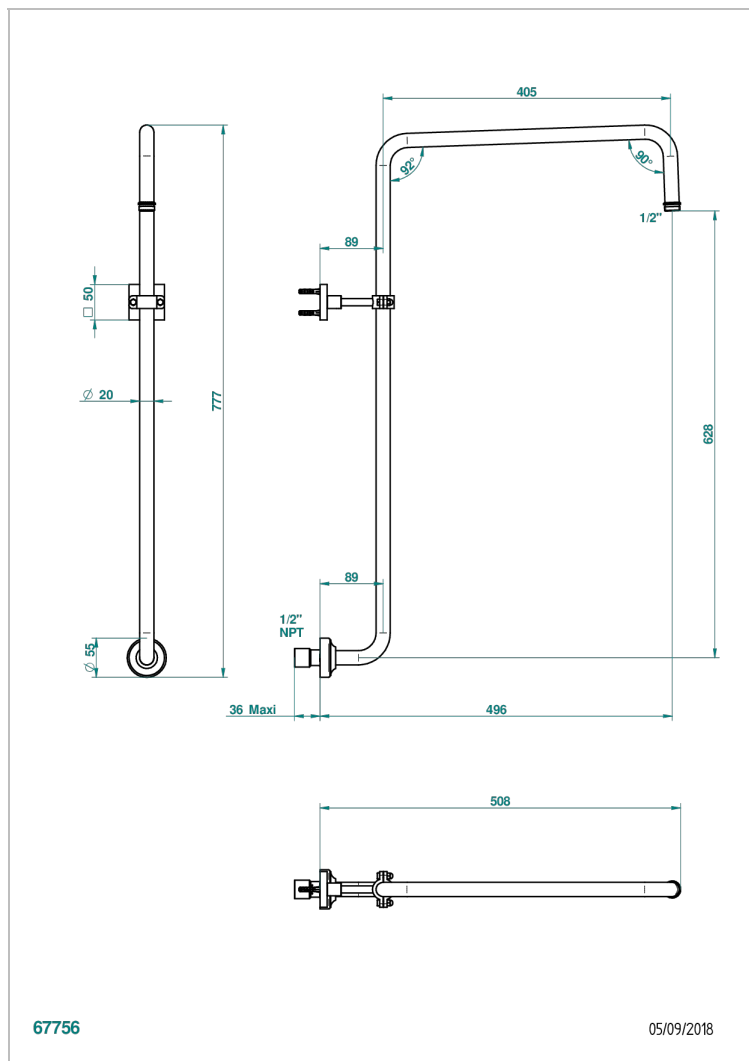

MASQUE DE FEMME, METAL GRABADO

A2T-83/US

Bras courbé pour pomme de douche 1/2" standard américain

CARACTERÍSTICAS

- Masque de Femme, metal grabado
- Bras courbé pour pomme de douche 1/2" standard américain

ACABADOS DISPONIBLES

Cerámica negra mate - D30
Cromo - A02
Cromo / dorado - G02
Cromo mate - C02
Dorado - F01
Dorado mate - F07

Dorado pálido - F30
Dorado pálido mate (sin barniz) - F31
Níquel - B01
Níquel mate - C01
Níquel viejo - H28
Pvd blush - H62