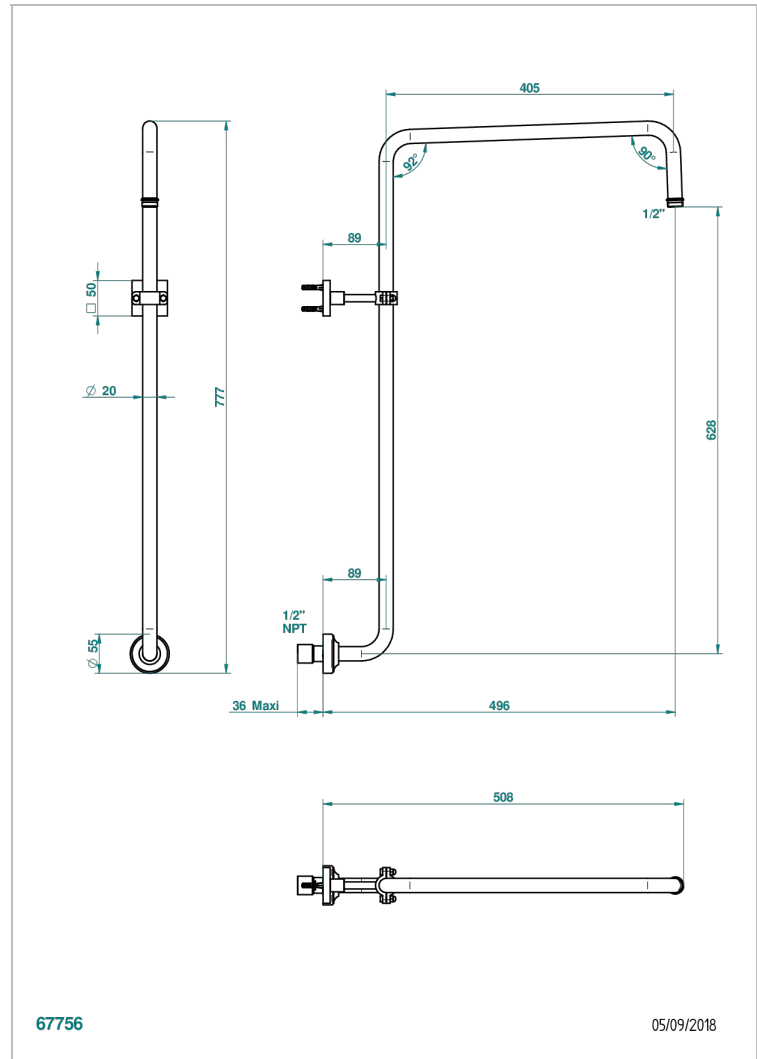

MASQUE DE FEMME SOLAIRE

A2S-83/US

Bras courbé pour pomme de douche 1/2" standard américain

THG[®]
PARIS

67756

05/09/2018

CARACTERÍSTICAS

- Masque de Femme Solaire
- Bras courbé pour pomme de douche 1/2" standard américain

ACABADOS DISPONIBLES

Cerámica negra mate - D30
Cromo - A02
Cromo / dorado - G02
Cromo mate - C02
Dorado - F01
Dorado mate - F07

Dorado pálido - F30
Dorado pálido mate (sin barniz) - F31
Níquel - B01
Níquel mate - C01