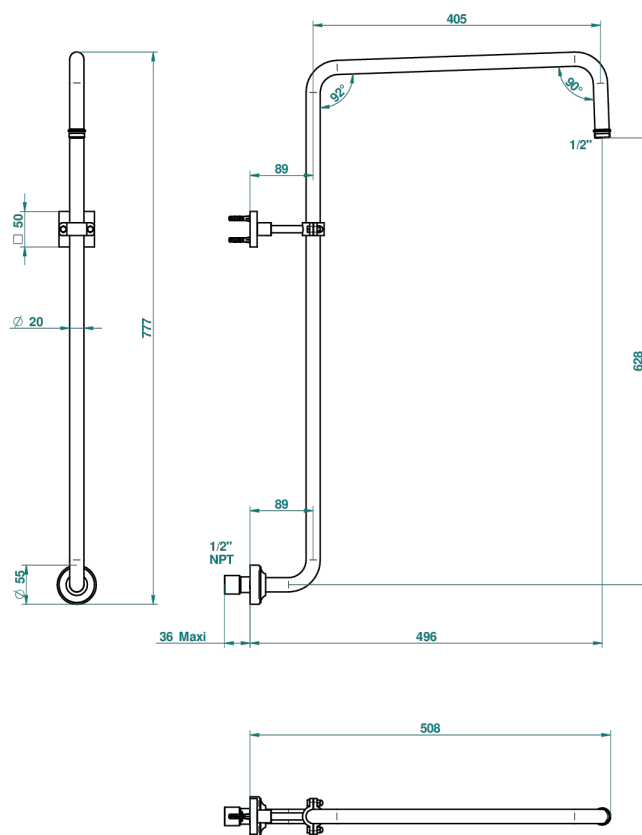

MASQUE DE FEMME LUNAIRE

A2R-83/US

Bras courbé pour pomme de douche 1/2" standard américain

THG[®]
PARIS

67756

05/09/2018

CARACTERÍSTICAS

- Masque de Femme Lunaire
- Bras courbé pour pomme de douche 1/2" standard américain

ACABADOS DISPONIBLES

Cerámica negra mate - D30
Cromo - A02
Cromo / dorado - G02
Cromo mate - C02
Dorado - F01
Dorado mate - F07

Dorado pálido - F30
Dorado pálido mate (sin barniz) - F31
Niquel - B01
Niquel mate - C01