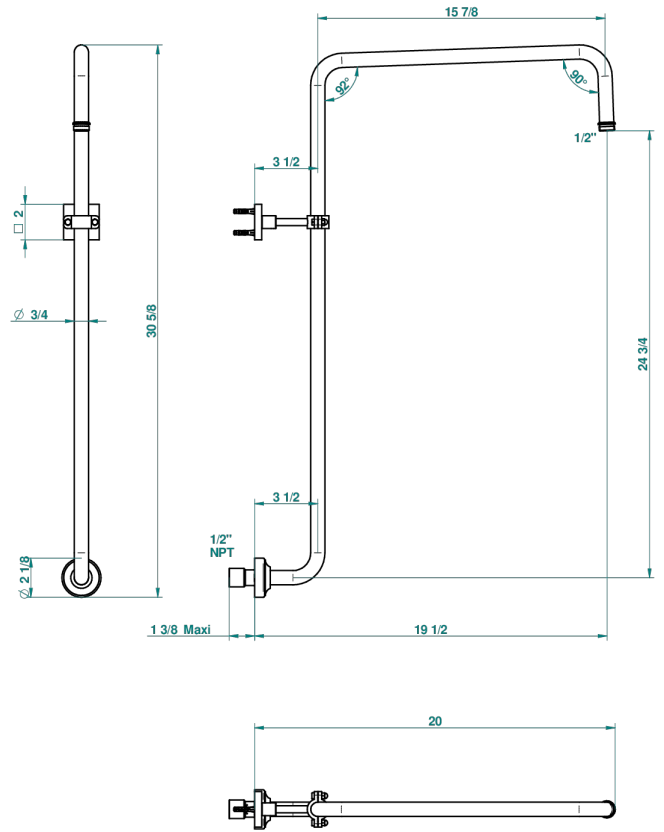

MASQUE DE FEMME LUNAIRE

A2R-83/US

Bras courbé pour pomme de douche 1/2" standard américain

THG[®]
PARIS

CARACTERÍSTICAS

- Masque de Femme Lunaire
- Bras courbé pour pomme de douche 1/2" standard américain

ACABADOS DISPONIBLES

Cerámica negra mate - D30
Cromo - A02
Cromo / dorado - G02
Cromo mate - C02
Dorado - F01
Dorado mate - F07

Dorado pálido - F30
Dorado pálido mate (sin barniz) - F31
Niquel - B01
Niquel mate - C01