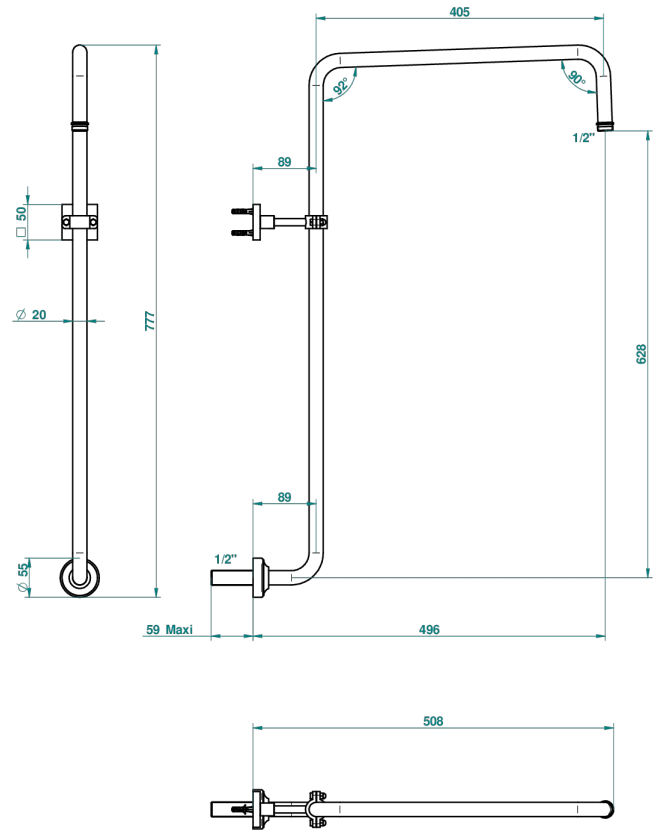

# BELUGA CON MANETAS

G1U-83

Curved shower arm 1/2"

THG<sup>®</sup>  
PARIS

## CARACTERÍSTICAS

- Beluga con manetas
- Curved shower arm 1/2"