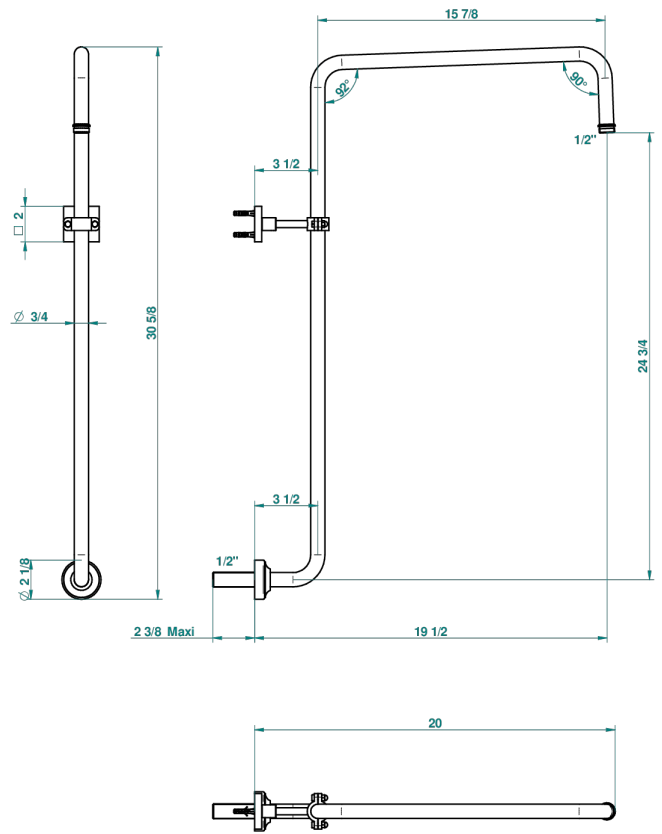

BELUGA CON MANETAS

G1U-83

Curved shower arm 1/2"

THG[®]
PARIS

67754

05/09/2018

CARACTERÍSTICAS

- Beluga con manetas
- Curved shower arm 1/2"

Pvd marrón bronce mate - F34
Pvd umber - H66
Pvd umber mate - H67