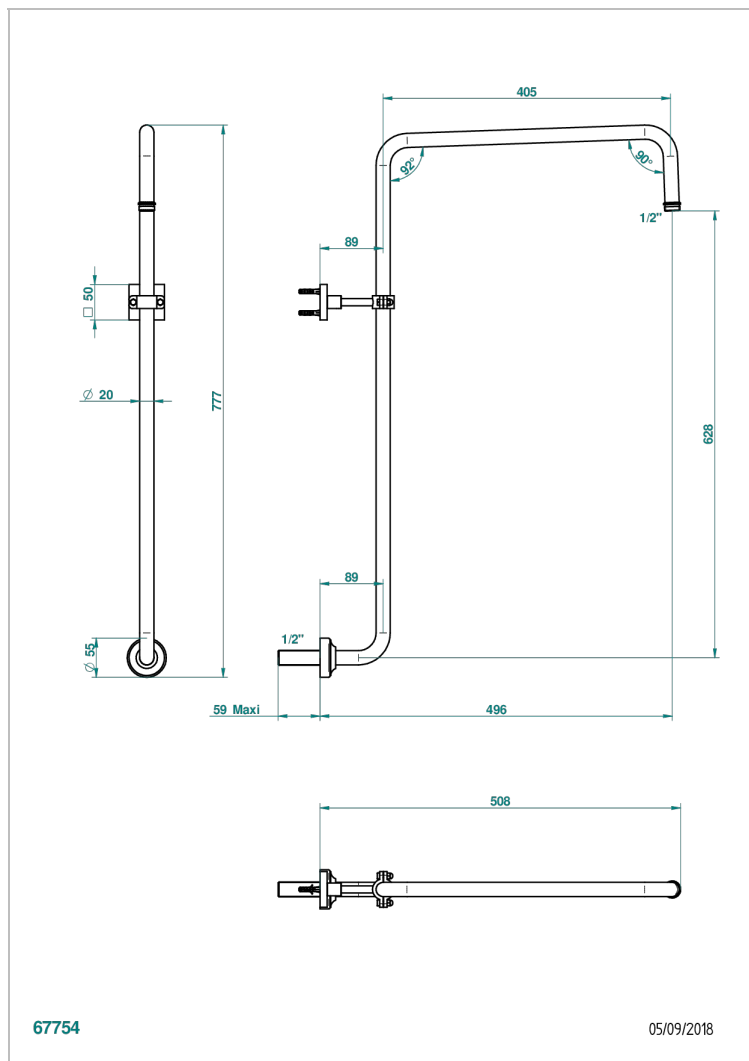

PROFIL ONICE NEGRO CON MANETAS

A6P-83

Curved shower arm 1/2"

CARACTERÍSTICAS

- Profil Onice negro con manetas
- Curved shower arm 1/2"

ACABADOS DISPONIBLES

Bronce claro - D01
Cerámica negra mate - D30
Cobre viejo mate - H07
Cromo - A02
Cromo / dorado - G02
Cromo mate - C02

Dorado - F01
Dorado mate - F07
Dorado pálido - F30
Dorado pálido mate (sin barniz) - F31
Níquel - B01
Níquel mate - C01

Níquel viejo - H28
Pvd blush - H62
Pvd blush mate - H60
Pvd color latón - H49
Pvd color latón mate - H50
Pvd color níquel - H55

Pvd color níquel mate - H56
Pvd color oro - H52
Pvd color oro mate - H53
Pvd grafito - H64
Pvd grafito mate - H65
Pvd marrón bronce - F33

Pvd marrón bronce mate - F34
Pvd umber - H66
Pvd umber mate - H67