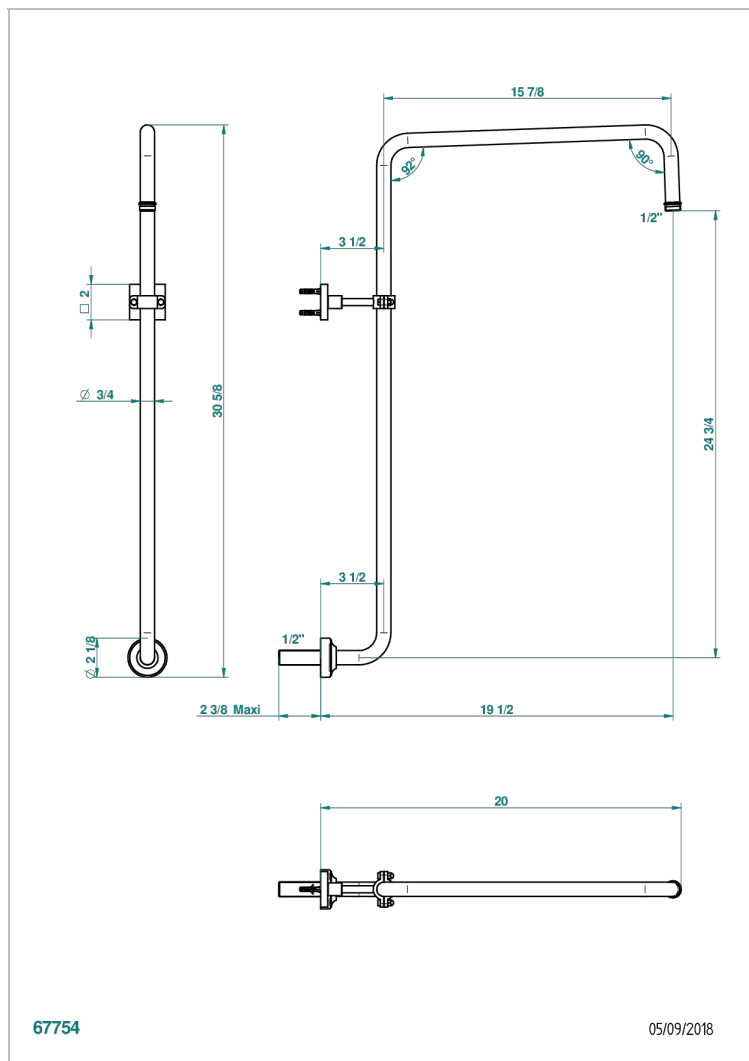

PROFIL ONICE NEGRO CON MANETAS

A6P-83

Curved shower arm 1/2"

CARACTERÍSTICAS

- Profil Onice negro con manetas
- Curved shower arm 1/2"

ACABADOS DISPONIBLES

Bronce claro - D01
Cerámica negra mate - D30
Cobre viejo mate - H07
Cromo - A02
Cromo / dorado - G02
Cromo mate - C02

Dorado - F01
Dorado mate - F07
Dorado pálido - F30
Dorado pálido mate (sin barniz) - F31
Níquel - B01
Níquel mate - C01

Níquel viejo - H28
Pvd blush - H62
Pvd blush mate - H60
Pvd color latón - H49
Pvd color latón mate - H50
Pvd color níquel - H55

Pvd color níquel mate - H56
Pvd color oro - H52
Pvd color oro mate - H53
Pvd grafito - H64
Pvd grafito mate - H65
Pvd marrón bronce - F33

Pvd marrón bronce mate - F34
Pvd umber - H66
Pvd umber mate - H67