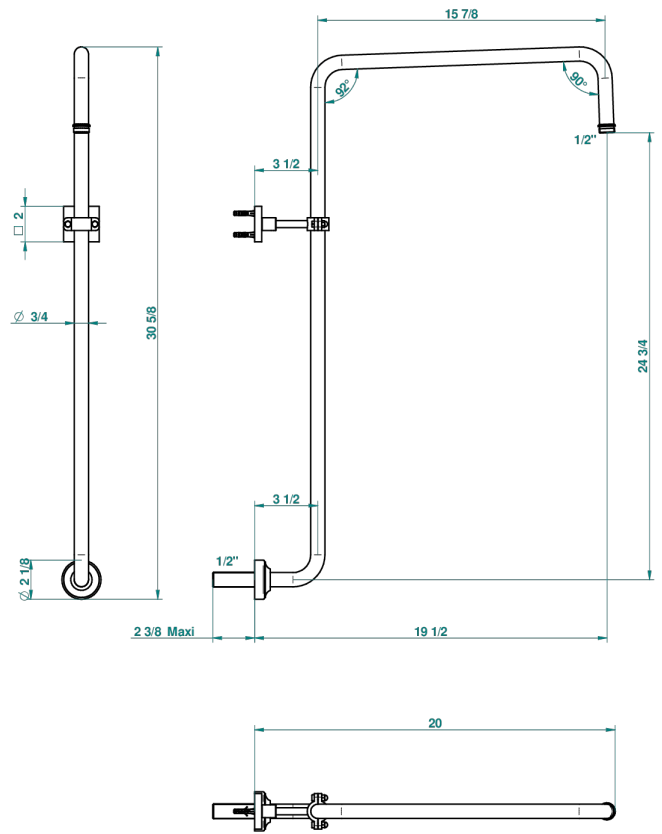

# PROFIL ONICE NEGRO

A6N-83

Curved shower arm 1/2"

THG<sup>®</sup>  
PARIS

67754

05/09/2018

## CARACTERÍSTICAS

- Profil Onice negro
- Curved shower arm 1/2"