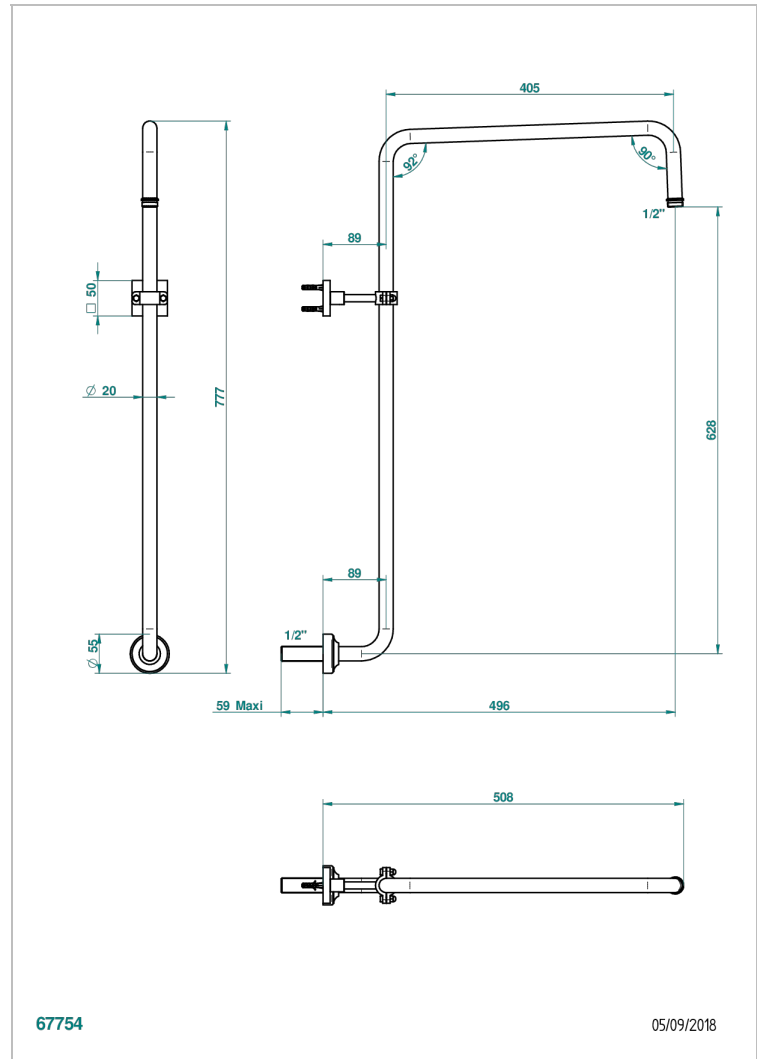

PROFIL METAL CON MANETAS

A6B-83

Curved shower arm 1/2"

THG[®]
PARIS

CARACTERÍSTICAS

- Perfil metal con manetas
- Curved shower arm 1/2"

ACABADOS DISPONIBLES

Bronce claro - D01
Cerámica negra mate - D30
Cobre viejo mate - H07
Cromo - A02
Cromo / dorado - G02
Cromo mate - C02

Dorado - F01
Dorado mate - F07
Dorado pálido - F30
Dorado pálido mate (sin barniz) - F31
Níquel - B01
Níquel mate - C01

Níquel viejo - H28
Pvd blush - H62
Pvd blush mate - H60
Pvd color latón - H49
Pvd color latón mate - H50
Pvd color níquel - H55

Pvd color níquel mate - H56
Pvd color oro - H52
Pvd color oro mate - H53
Pvd grafito - H64
Pvd grafito mate - H65
Pvd marrón bronce - F33

Pvd marrón bronce mate - F34
Pvd umber - H66
Pvd umber mate - H67