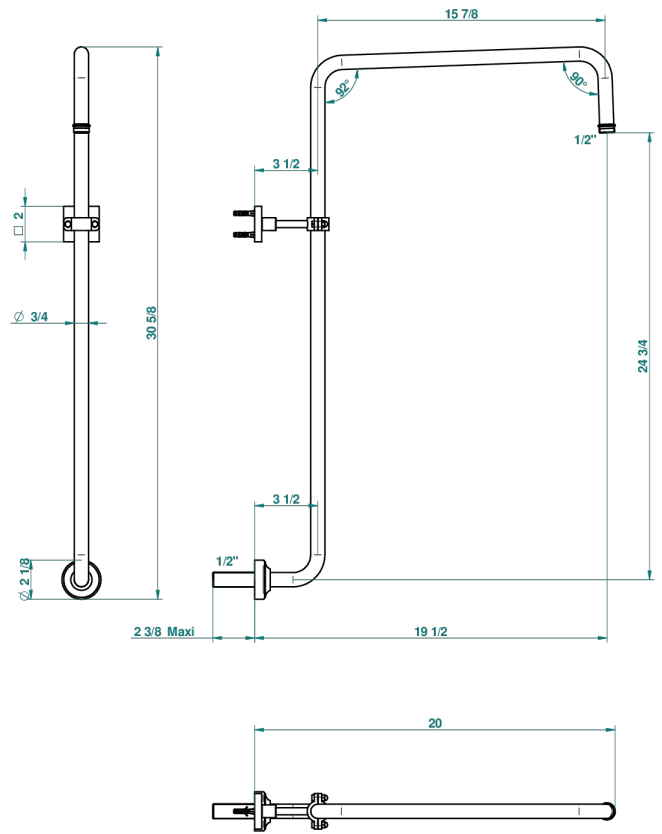

PROFIL METAL CON MANETAS

A6B-83

Curved shower arm 1/2"

THG[®]
PARIS

67754

05/09/2018

CARACTERÍSTICAS

- Perfil metal con manetas
- Curved shower arm 1/2"

Pvd marrón bronce mate - F34
Pvd umber - H66
Pvd umber mate - H67