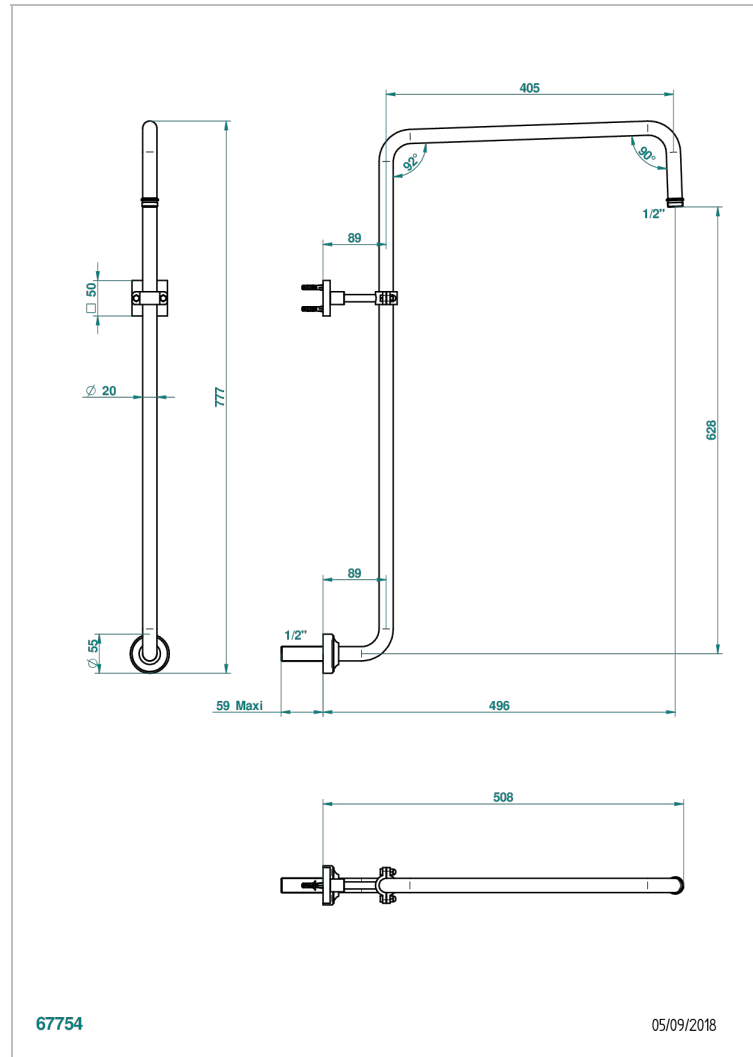

# MASQUE DE FEMME, METAL LISO

A2U-83

Curved shower arm 1/2"

## CARACTERÍSTICAS

- Masque de Femme, metal liso
- Curved shower arm 1/2"