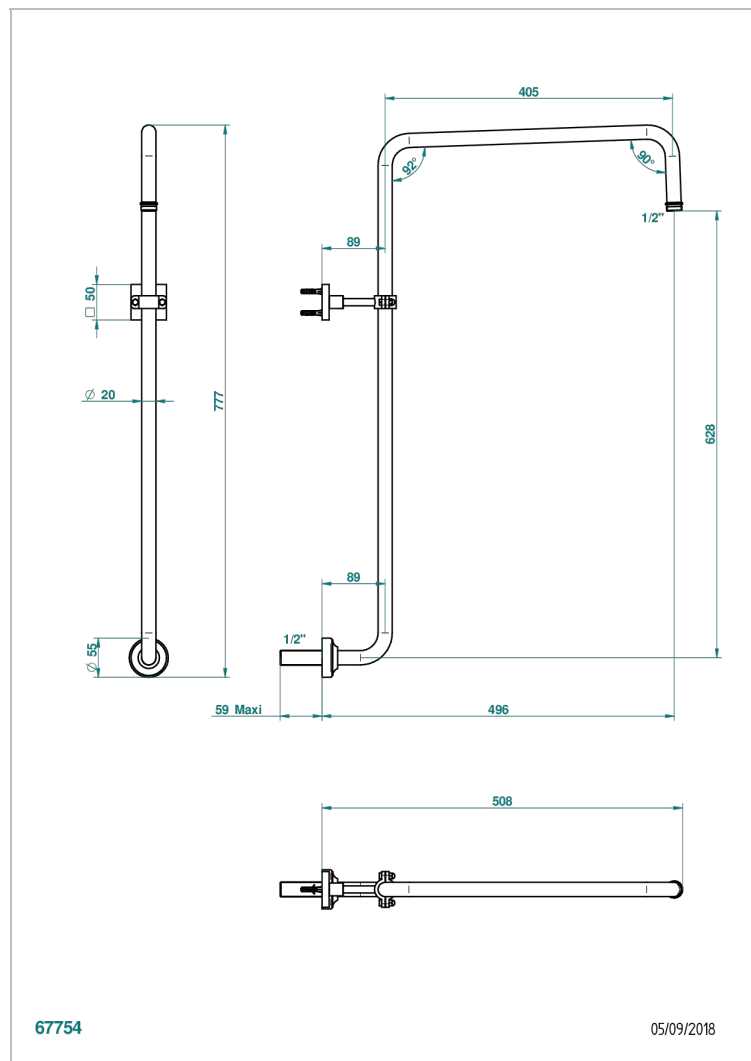

MASQUE DE FEMME, METAL GRABADO

A2T-83

Curved shower arm 1/2"

CARACTERÍSTICAS

- Masque de Femme, metal grabado
- Curved shower arm 1/2"

ACABADOS DISPONIBLES

Cerámica negra mate - D30
Cromo - A02
Cromo / dorado - G02
Cromo mate - C02
Dorado - F01
Dorado mate - F07

Dorado pálido - F30
Dorado pálido mate (sin barniz) - F31
Níquel - B01
Níquel mate - C01
Níquel viejo - H28
Pvd blush - H62

Pvd blush mate - H60
Pvd color latón - H49
Pvd color latón mate - H50
Pvd color níquel - H55
Pvd color níquel mate - H56
Pvd color oro - H52