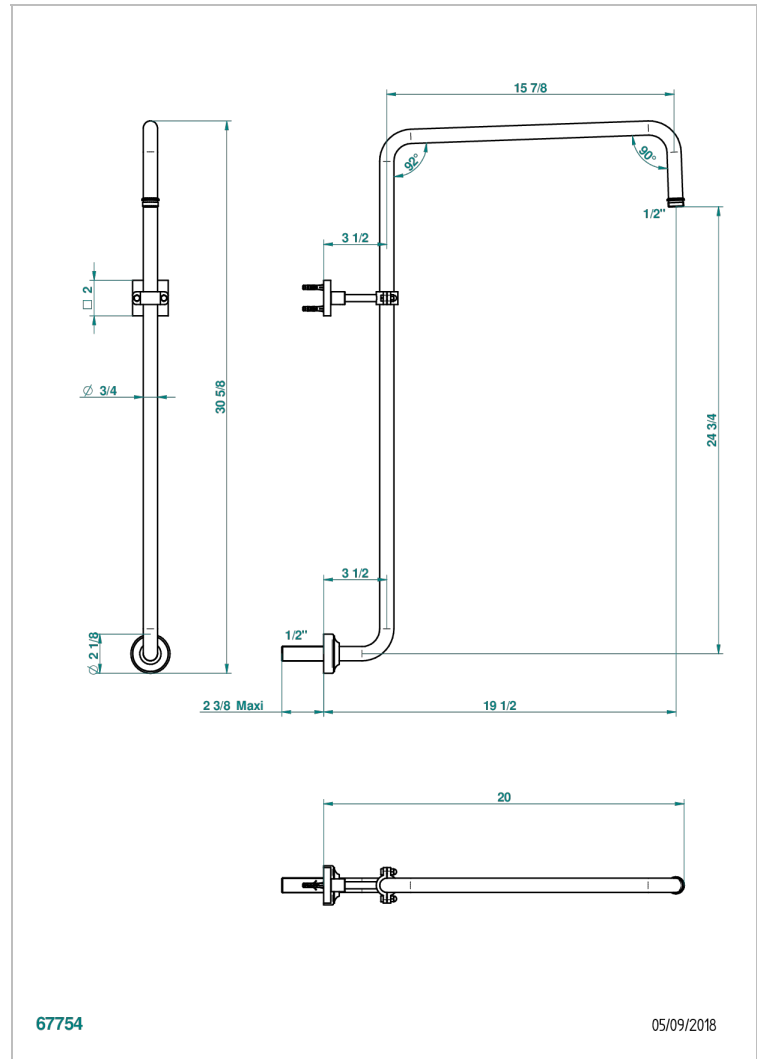

MASQUE DE FEMME, METAL GRABADO

A2T-83

Curved shower arm 1/2"

CARACTERÍSTICAS

- Masque de Femme, metal grabado
- Curved shower arm 1/2"

ACABADOS DISPONIBLES

Cerámica negra mate - D30
Cromo - A02
Cromo / dorado - G02
Cromo mate - C02
Dorado - F01
Dorado mate - F07

Dorado pálido - F30
Dorado pálido mate (sin barniz) - F31
Níquel - B01
Níquel mate - C01
Níquel viejo - H28
Pvd blush - H62

Pvd blush mate - H60
Pvd color latón - H49
Pvd color latón mate - H50
Pvd color níquel - H55
Pvd color níquel mate - H56
Pvd color oro - H52