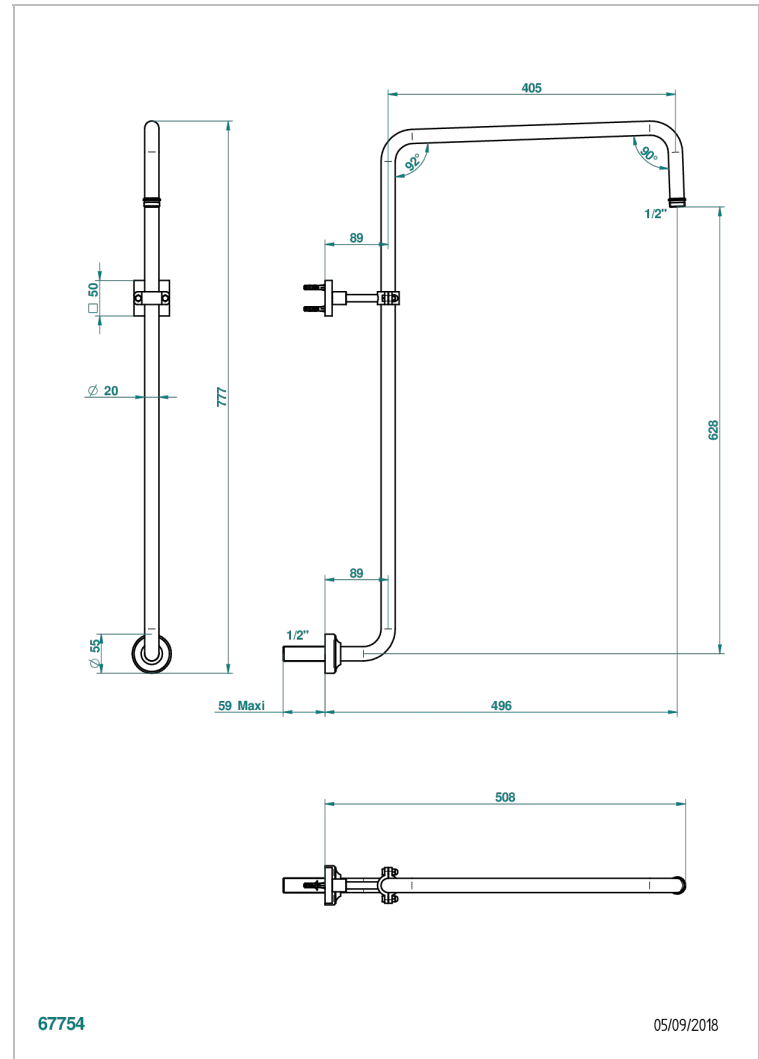

# MASQUE DE FEMME SOLAIRE

A2S-83

Curved shower arm 1/2"

THG<sup>®</sup>  
PARIS

## CARACTERÍSTICAS

- Masque de Femme Solaire
- Curved shower arm 1/2"

## ACABADOS DISPONIBLES

Cerámica negra mate - D30  
Cromo - A02  
Cromo / dorado - G02  
Cromo mate - C02  
Dorado - F01  
Dorado mate - F07

Dorado pálido - F30  
Dorado pálido mate (sin barniz) - F31  
Níquel - B01  
Níquel mate - C01