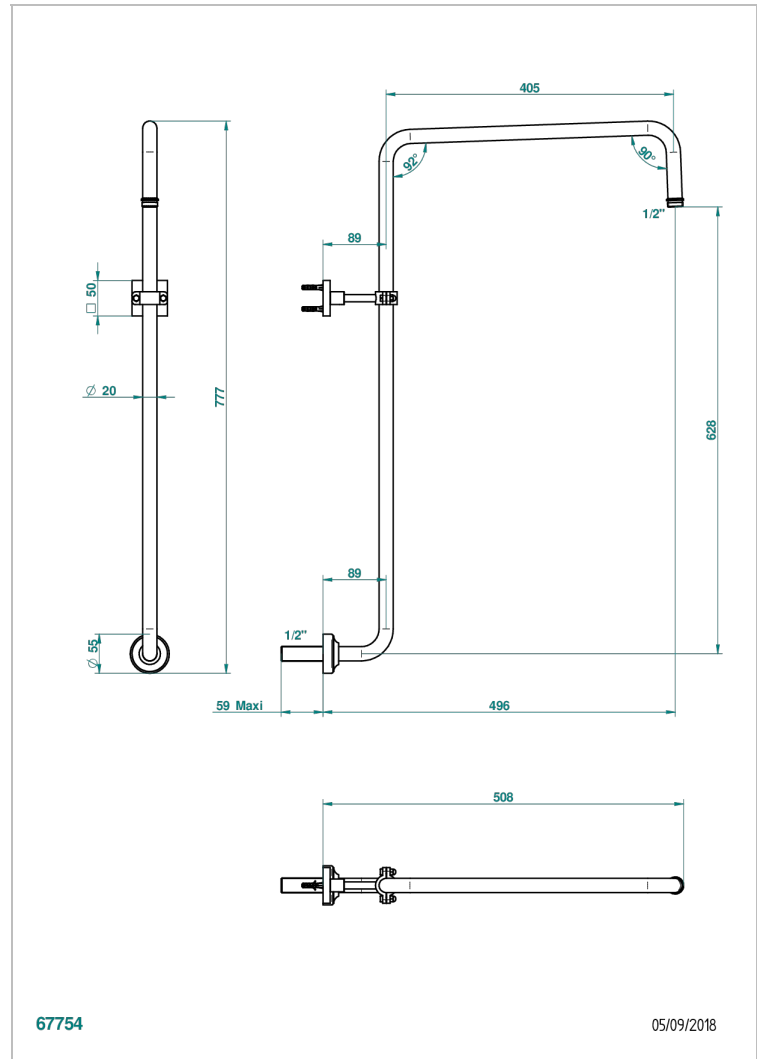

# MASQUE DE FEMME SOLAIRE

A2S-83

Curved shower arm 1/2"

THG<sup>®</sup>  
PARIS

## CHARACTERISTIC

- Masque de Femme Solaire
- Curved shower arm 1/2"