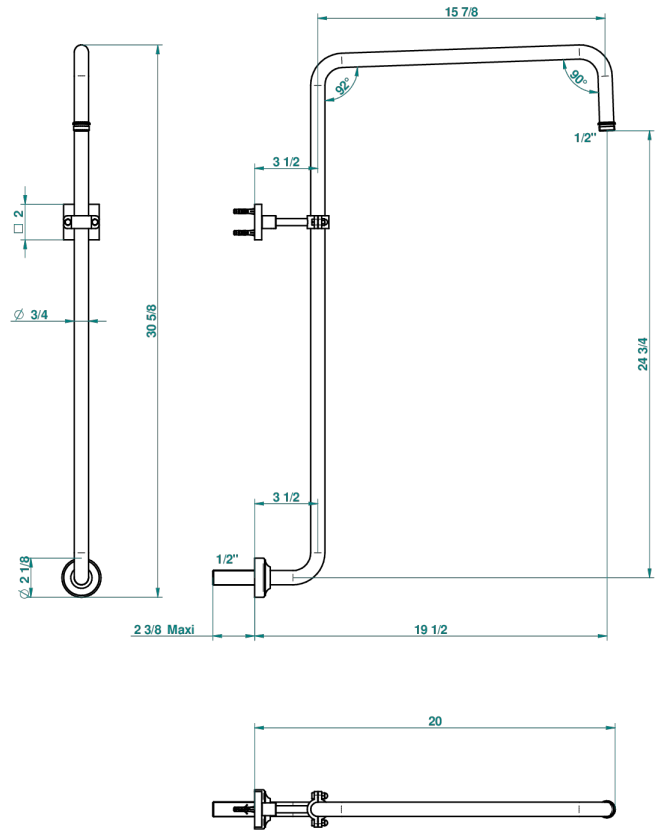

# MASQUE DE FEMME SOLAIRE

A2S-83

Curved shower arm 1/2"

THG<sup>®</sup>  
PARIS

67754

05/09/2018

## CARACTERÍSTICAS

- Masque de Femme Solaire
- Curved shower arm 1/2"

## ACABADOS DISPONIBLES

Cerámica negra mate - D30  
Cromo - A02  
Cromo / dorado - G02  
Cromo mate - C02  
Dorado - F01  
Dorado mate - F07

Dorado pálido - F30  
Dorado pálido mate (sin barniz) - F31  
Níquel - B01  
Níquel mate - C01