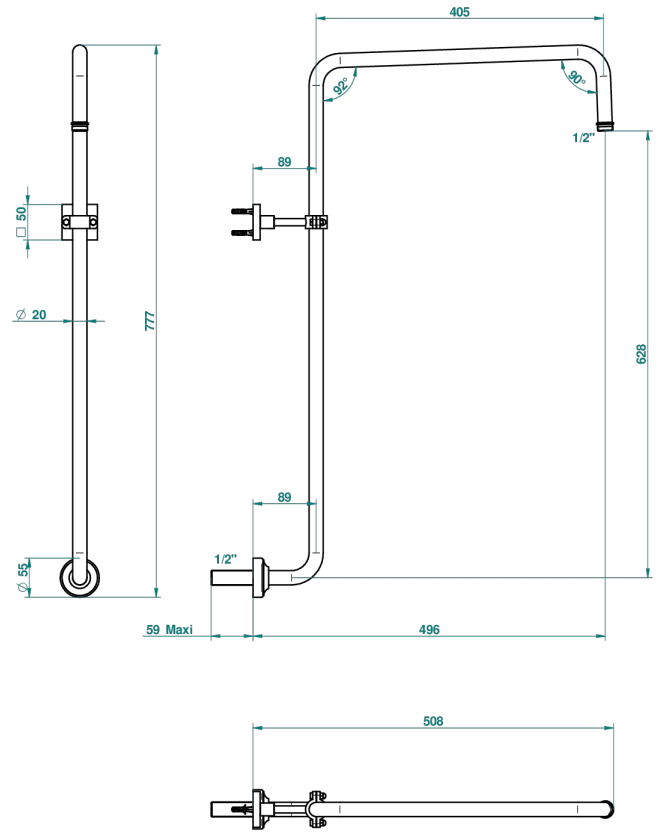

MASQUE DE FEMME LUNAIRE

A2R-83

Curved shower arm 1/2"

THG[®]
PARIS

67754

05/09/2018

CARACTERÍSTICAS

- Masque de Femme Lunaire
- Curved shower arm 1/2"

ACABADOS DISPONIBLES

Cerámica negra mate - D30
Cromo - A02
Cromo / dorado - G02
Cromo mate - C02
Dorado - F01
Dorado mate - F07

Dorado pálido - F30
Dorado pálido mate (sin barniz) - F31
Níquel - B01
Níquel mate - C01