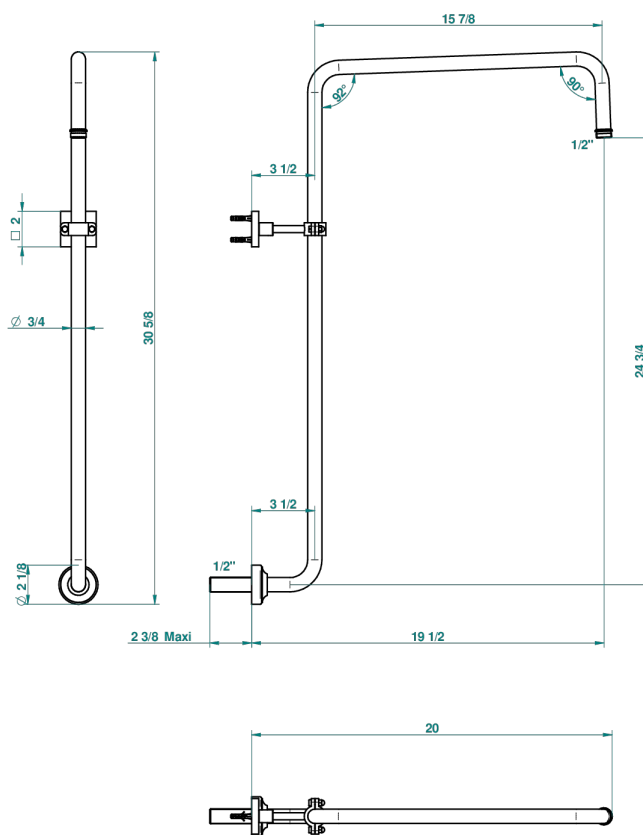

MASQUE DE FEMME LUNAIRE

A2R-83

Curved shower arm 1/2"

THG[®]
PARIS

67754

05/09/2018

CARACTERÍSTICAS

- Masque de Femme Lunaire
- Curved shower arm 1/2"

ACABADOS DISPONIBLES

Cerámica negra mate - D30
Cromo - A02
Cromo / dorado - G02
Cromo mate - C02
Dorado - F01
Dorado mate - F07

Dorado pálido - F30
Dorado pálido mate (sin barniz) - F31
Níquel - B01
Níquel mate - C01