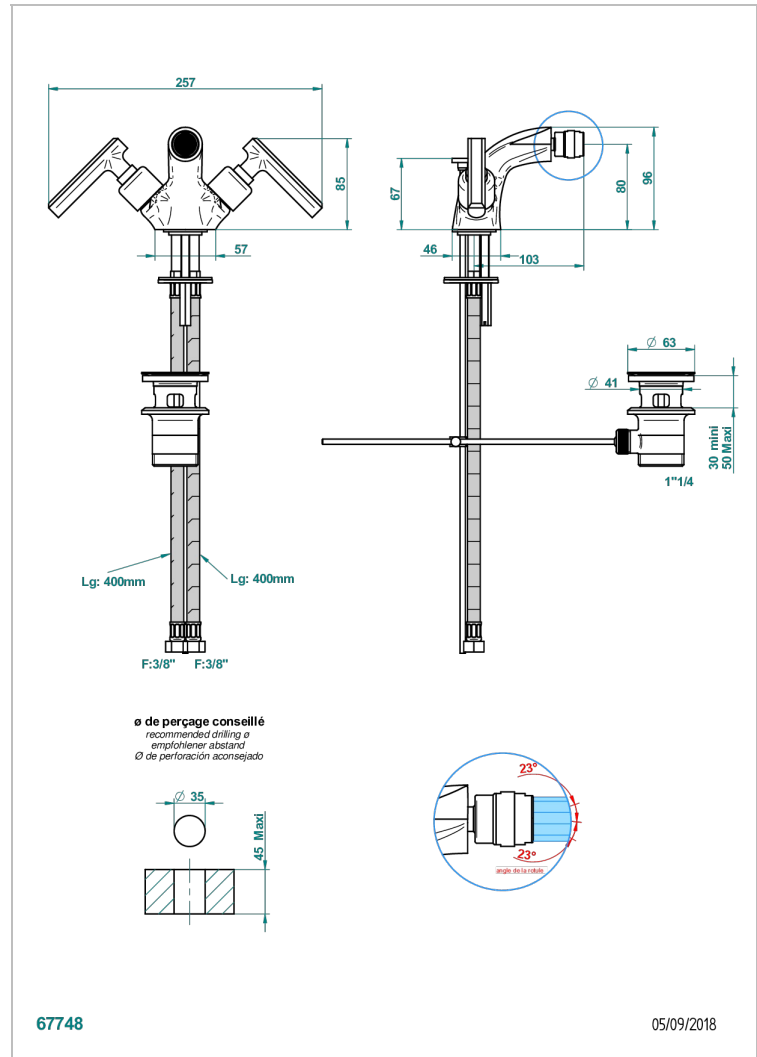

# LES ONDES A MANETTES

G8B-3202

Mélangeur de bidet monotrou, à rotule avec vidage

THG<sup>®</sup>  
PARIS

## CARACTÉRISTIQUES

- ACS : 17ACCLY613
- NF : NF EN 200 - IA - Chrome