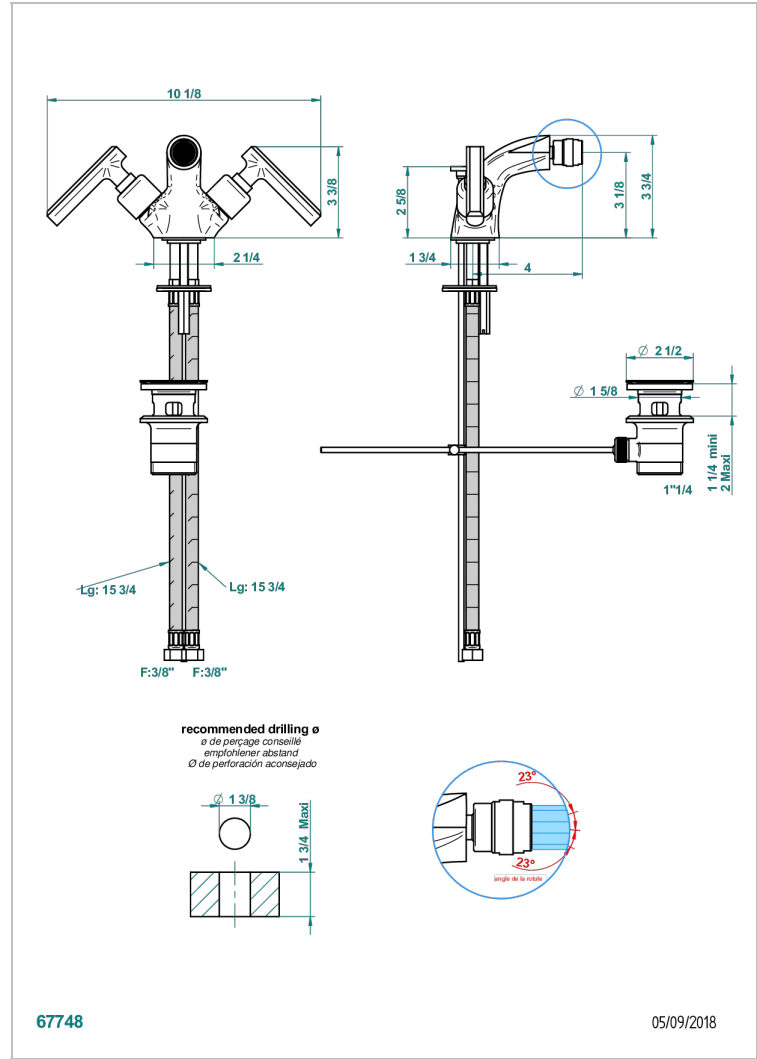

LES ONDES A MANETTES

G8B-3202

Mélangeur de bidet monotrou, à rotule avec vidage

THG[®]
PARIS

CARACTÉRISTIQUES

- ACS : 17ACCLY613
- NF : NF EN 200 - IA - Chrome

CERTIFICATIONS

FINITIONS DISPONIBLES