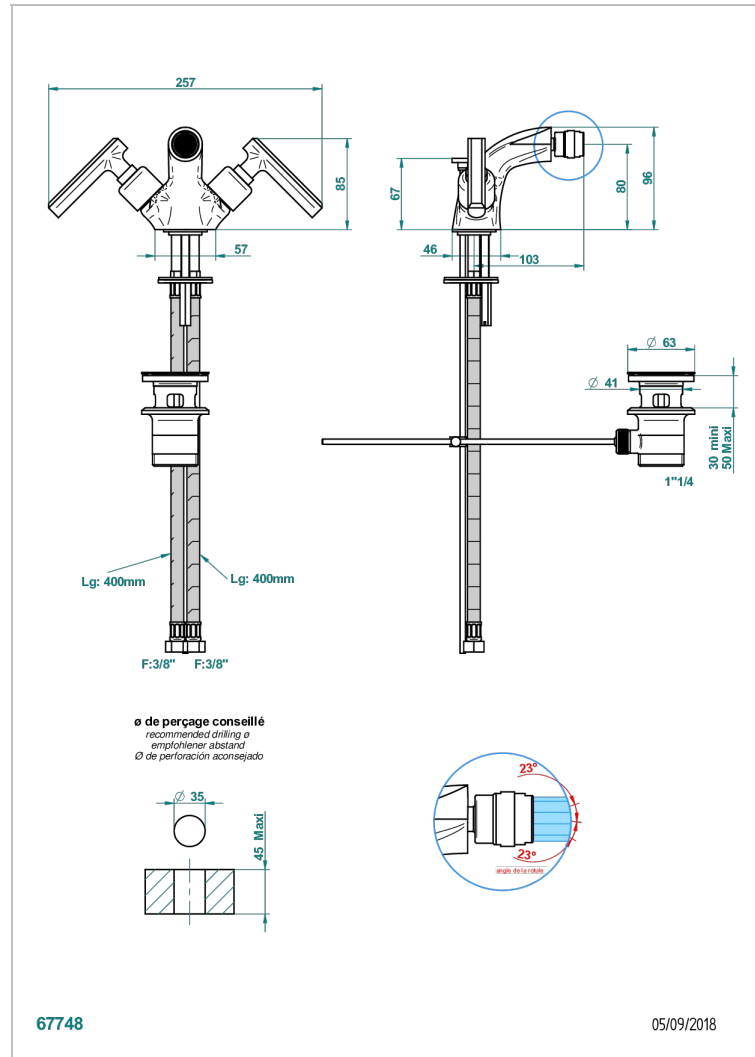

LES ONDES A MANETTES

G8B-3202

Mélangeur de bidet monotrou, à rotule avec vidage

THG[®]
PARIS

CARACTÉRISTIQUES

- ACS : 17ACCLY613
- NF : NF EN 200 - IA - Chrome

CERTIFICATIONS

FINITIONS DISPONIBLES