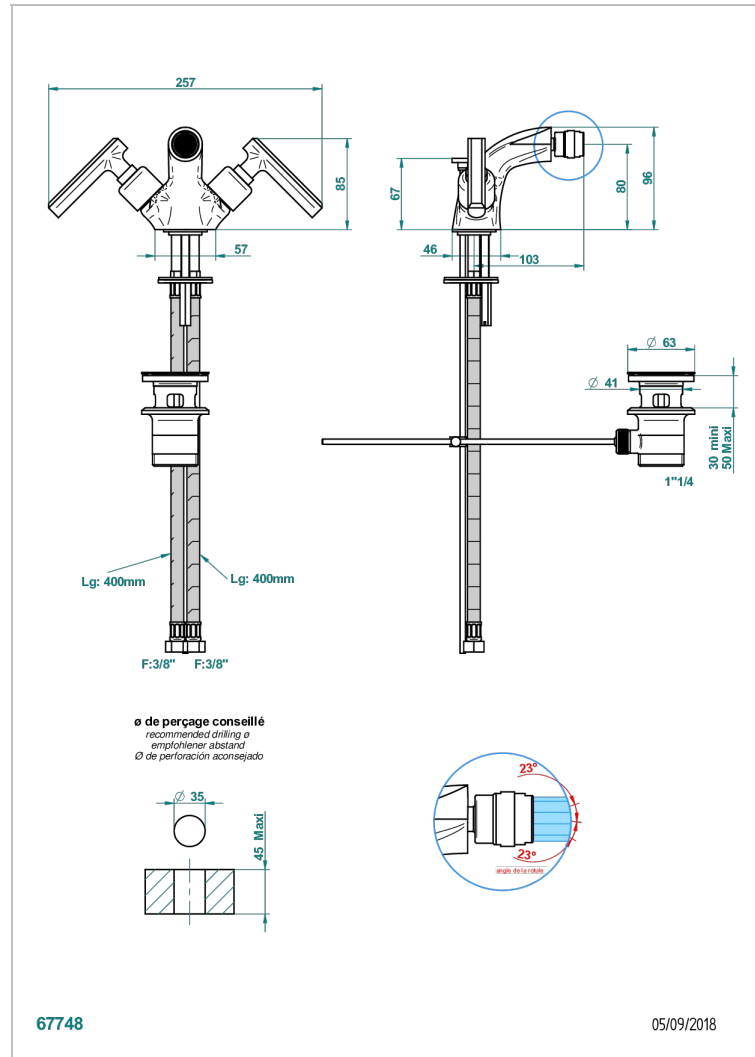

LES ONDES WITH LEVER

G8B-3202

Monobloc de bidé con rotula orientable y vaciador

THG[®]
PARIS

CARACTERÍSTICAS

- ACS : 17ACCLY613
- NF : NF EN 200 - IA - Chrome

ESTÁNDAR

ACABADOS DISPONIBLES