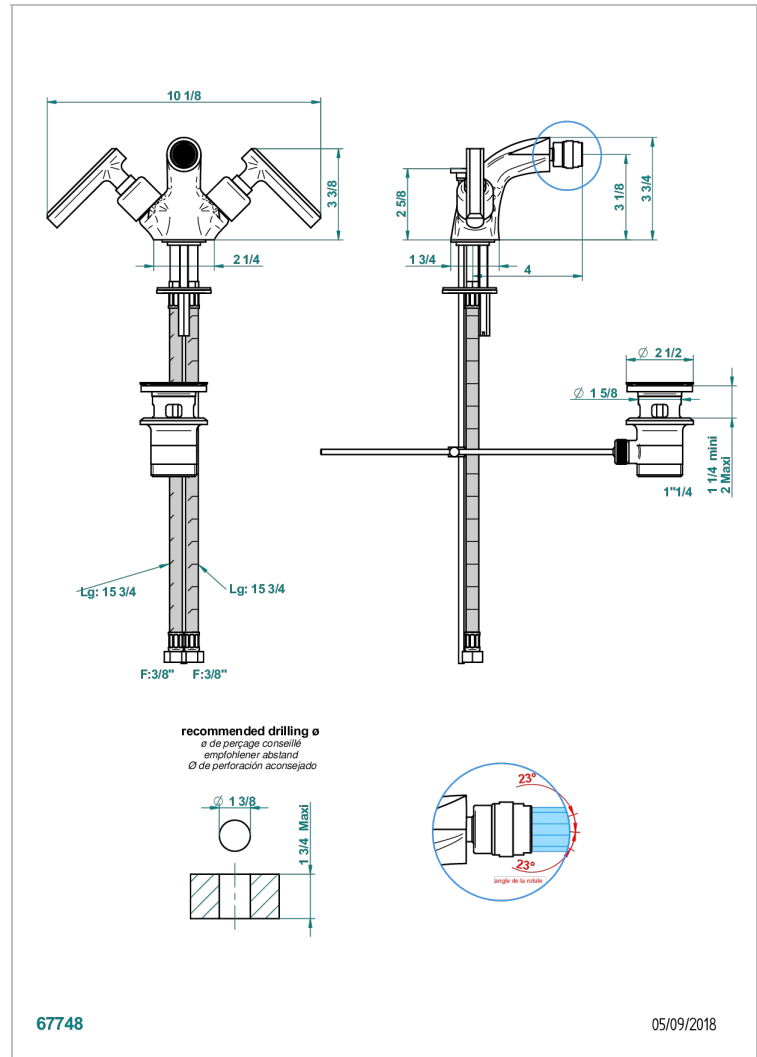

LES ONDES A MANETTES

G8B-3202

Mélangeur de bidet monotrou, à rotule avec vidage

THG[®]
PARIS

CARACTÉRISTIQUES

- ACS : 17ACCLY613
- NF : NF EN 200 - IA - Chrome

CERTIFICATIONS

FINITIONS DISPONIBLES