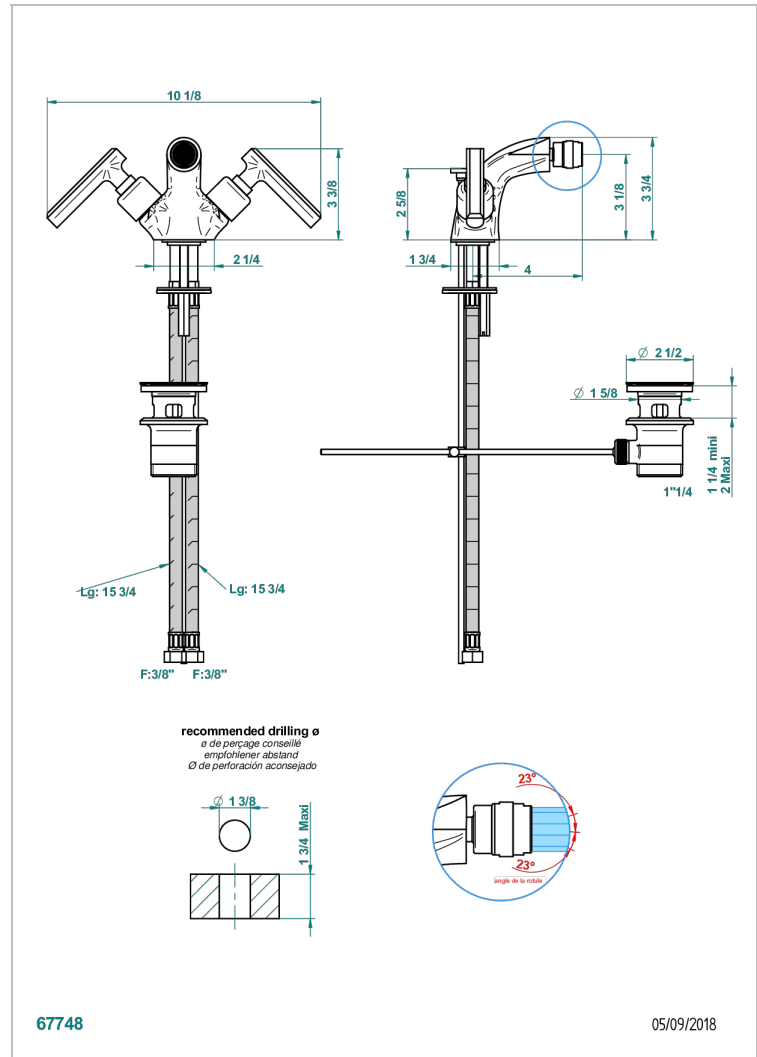

LES ONDES WITH LEVER

G8B-3202

Monobloc de bidé con rotula orientable y vaciador

THG[®]
PARIS

CARACTERÍSTICAS

- ACS : 17ACCLY613
- NF : NF EN 200 - IA - Chrome

ESTÁNDAR

ACABADOS DISPONIBLES