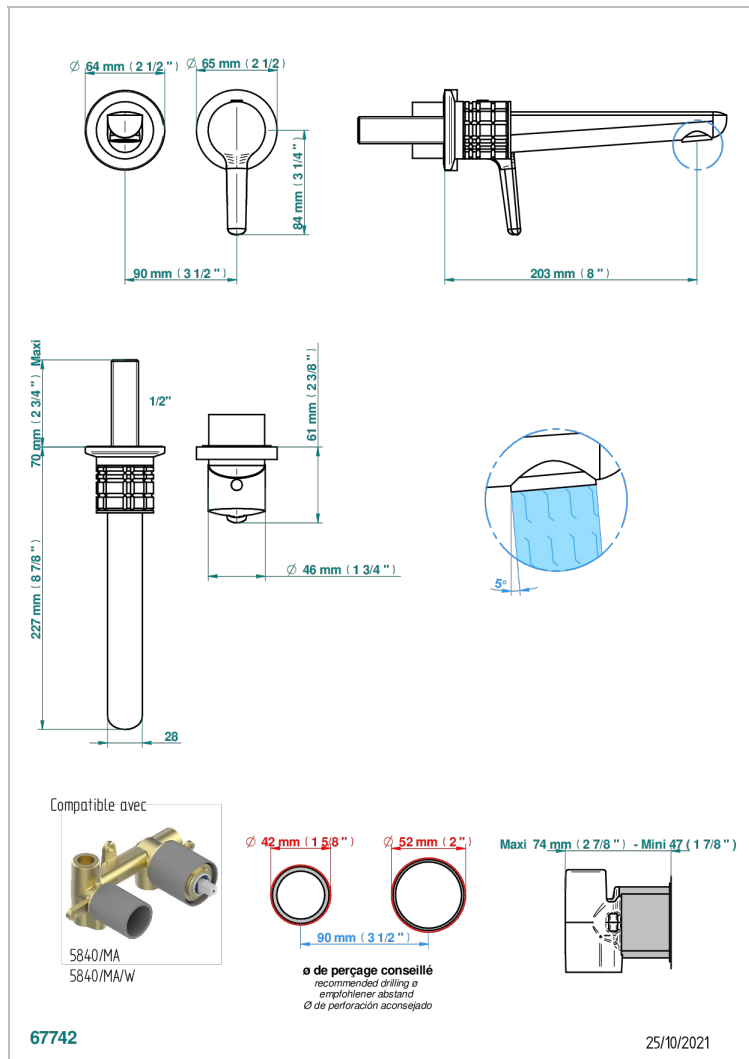

# SYSTEM HOWLITE A MANETTES

G9H-6541B

Garniture pour mitigeur de lavabo mural, à encastrer ( 2 arrivées 1/2" et 1 sortie 1/2") avec bec

## CARACTÉRISTIQUES

- System Howlite à manettes
- Garniture pour mitigeur de lavabo mural, à encastrer ( 2 arrivées 1/2" et 1 sortie 1/2") avec bec

## PRODUITS ASSOCIÉS

- Ref. G00-5840/MAUS Partie à encastrer pour mitigeur mural à encastrer avec sortie F 1/2