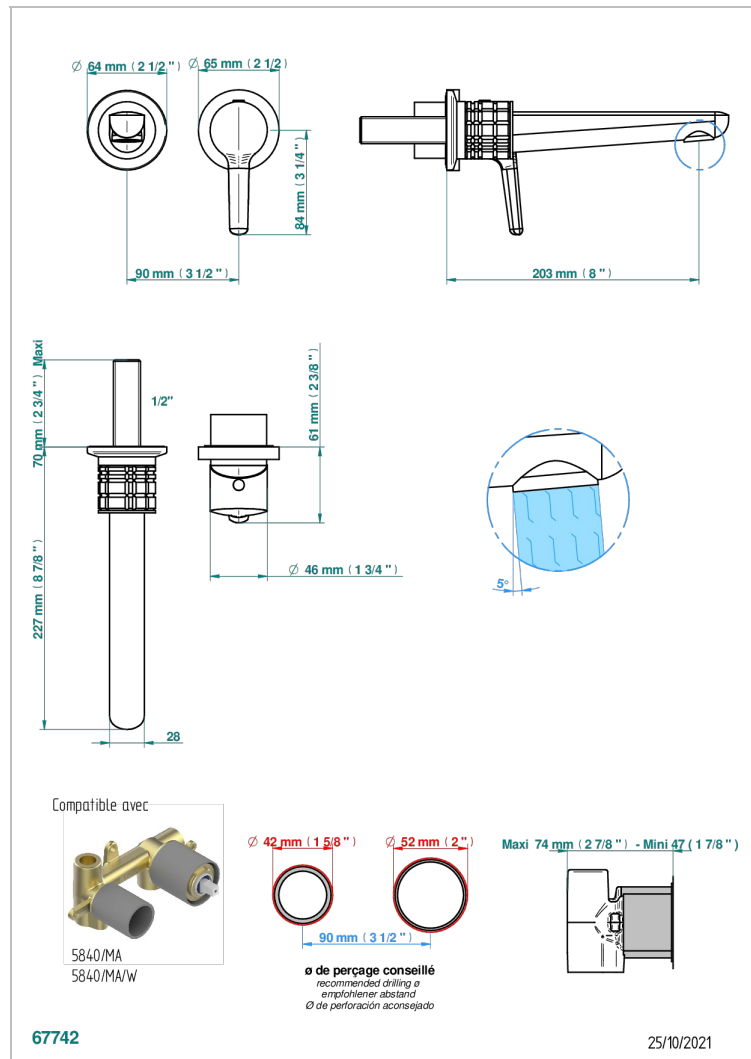

SYSTEM HOWLITE A MANETTES

G9H-6541B

Garniture pour mitigeur de lavabo mural, à encastrer (2 arrivées 1/2" et 1 sortie 1/2") avec bec

CARACTÉRISTIQUES

- System Howlite à manettes
- Garniture pour mitigeur de lavabo mural, à encastrer (2 arrivées 1/2" et 1 sortie 1/2") avec bec

PRODUITS ASSOCIÉS

- Ref. G00-5840/MA/W Partie à encastrer pour mitigeur mural à encastrer avec sortie F 1/2 - certifiée WRAS

FINITIONS DISPONIBLES

Bronze clair - D01
Chromé - A02
Chromé mat - C02
Doré brillant - F01
Doré mat - F07
Nickel brillant - B01