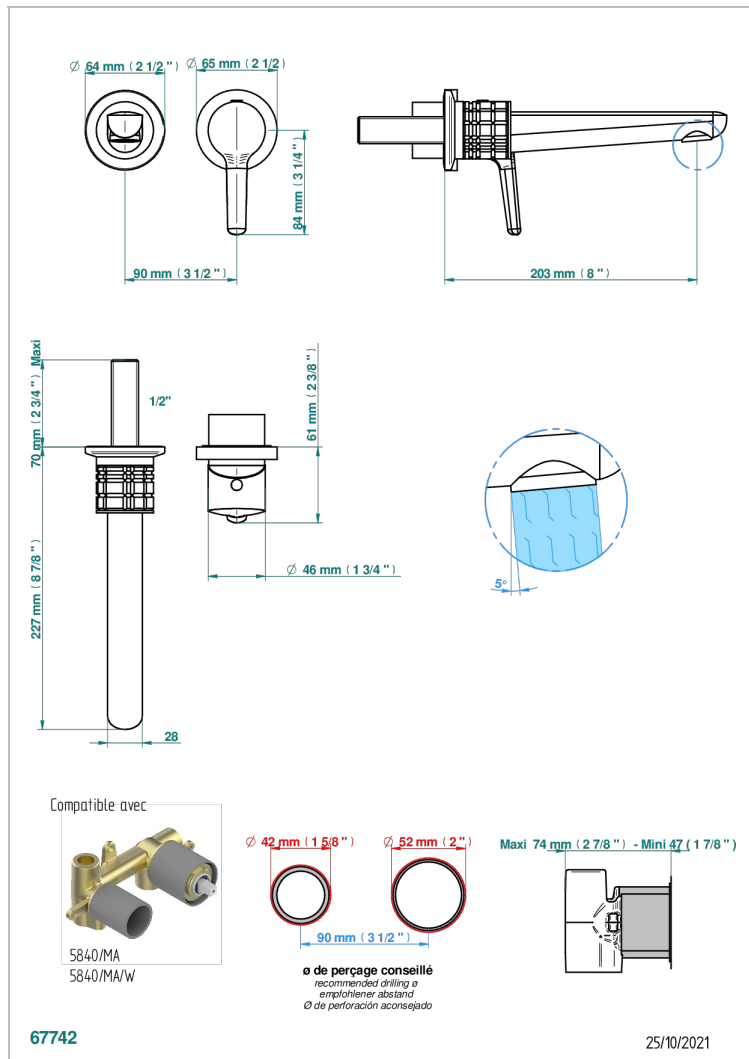

SYSTEM HOWLITE A MANETTES

G9H-6541B

Garniture pour mitigeur de lavabo mural, à encastrer (2 arrivées 1/2" et 1 sortie 1/2") avec bec

CARACTÉRISTIQUES

- System Howlite à manettes
- Garniture pour mitigeur de lavabo mural, à encastrer (2 arrivées 1/2" et 1 sortie 1/2") avec bec

PRODUITS ASSOCIÉS

- Ref. G00-5840/MA Partie à encastrer pour mitigeur mural à encastrer avec sortie F 1/2

FINITIONS DISPONIBLES

Bronze clair - D01
Chromé - A02
Chromé mat - C02
Doré brillant - F01
Doré mat - F07
Nickel brillant - B01