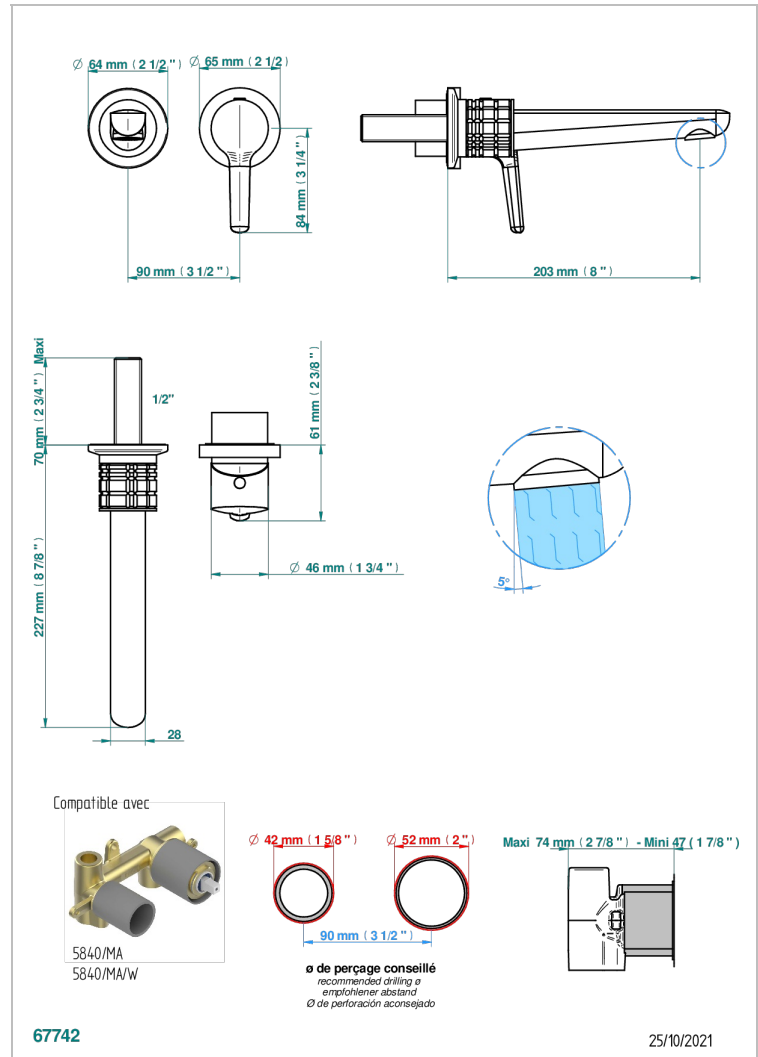

SYSTEM HOWLITE WITH LEVER

G9H-6541B

Garnitur für Unterputz-Waschtisch-Einhandmischer mit Auslauf

THG
PARIS

EIGENSCHAFTEN

- System Howlite with lever
- Garnitur für Unterputz-Waschtisch-Einhandmischer mit Auslauf

ÄHNLICHE PRODUKTE

- Ref. G00-5840/MA Up-teil für up-mischer, 1/2"

VERFÜGBARE OBERFLÄCHEN

Altnickel - H28
Blassgold - F30
Blassgold matt unlackiert - F31
Bronze hell - D01
Chrom - A02
Chrom matt - C02

Gold - F01
Gold matt - F07
Kupfer altrot matt lackiert - H07
Mattschwarz keramik - D30
Nickel matt - C01
Pvd blush - H62