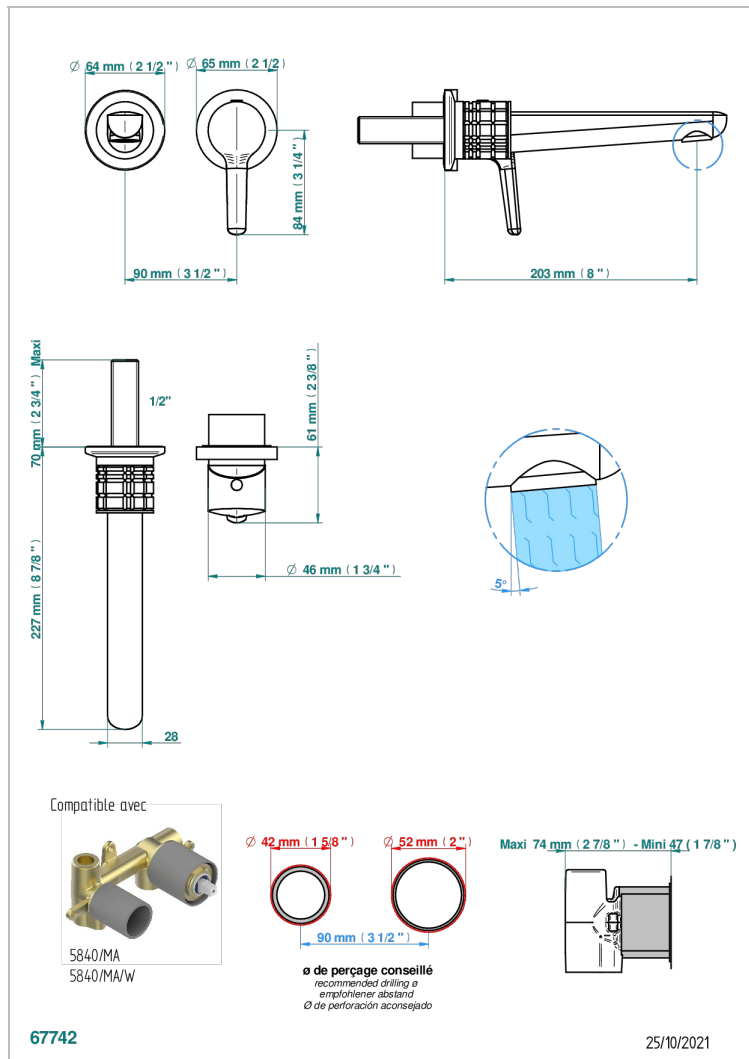

# SYSTEM C ГОВЛИТОМ С РУКОЯТКАМИ

G9H-6541B

Trim only for Built-in basin mixer with spout (two x 1/2" inlets and one 1/2" outlet), without waste

## ХАРАКТЕРИСТИКИ

- System с говлитом с рукоятками
- Trim only for Built-in basin mixer with spout (two x 1/2" inlets and one 1/2" outlet), without waste

## СВЯЗАННЫЕ ТОВАРНЫЕ ПОЗИЦИИ

- Ref. G00-5840/MA Внутренняя часть для гигиенического душа со смесителем, усил. шлангом и лейкой с клапаном