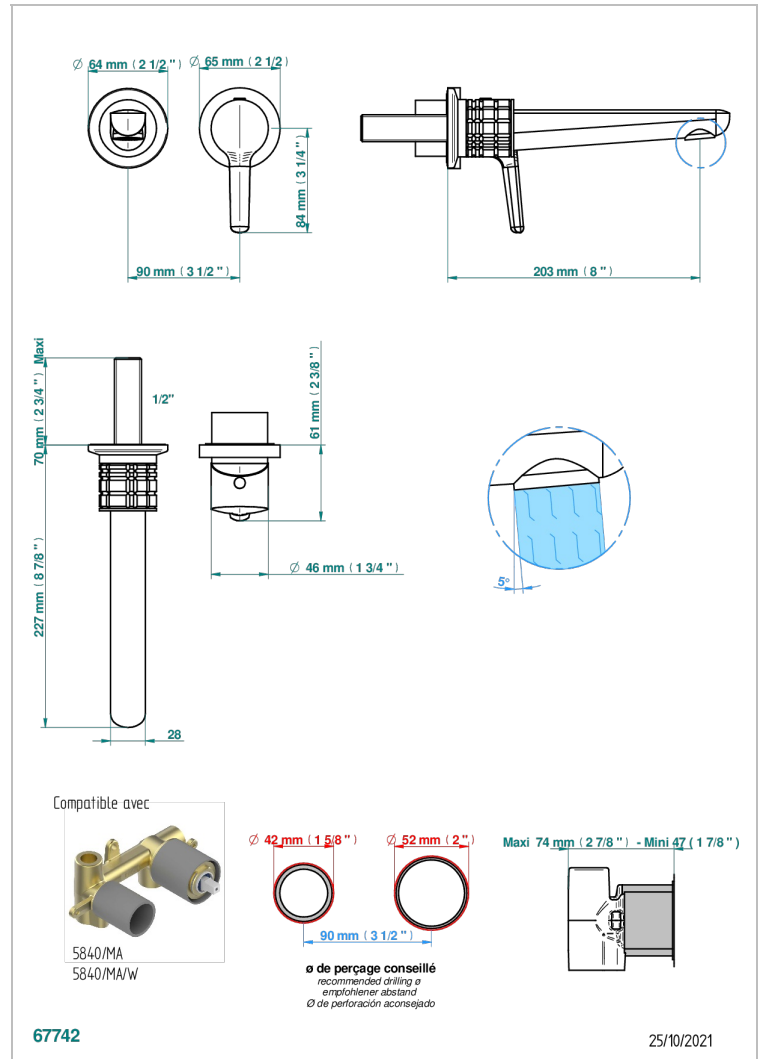

SYSTEM HOWLITE WITH LEVER

G9H-6541B

Garnitur für Unterputz-Waschtisch-Einhandmischer mit Auslauf

THG
PARIS

EIGENSCHAFTEN

- System Howlite with lever
- Garnitur für Unterputz-Waschtisch-Einhandmischer mit Auslauf

ÄHNLICHE PRODUKTE

- Ref. G00-5840/MA Up-teil für up-mischer, 1/2"

VERFÜGBARE OBERFLÄCHEN

Altnickel - H28
Blassgold - F30
Blassgold matt unlackiert - F31
Bronze hell - D01
Chrom - A02
Chrom matt - C02

Gold - F01
Gold matt - F07
Kupfer altrot matt lackiert - H07
Mattschwarz keramik - D30
Nickel matt - C01
Pvd blush - H62