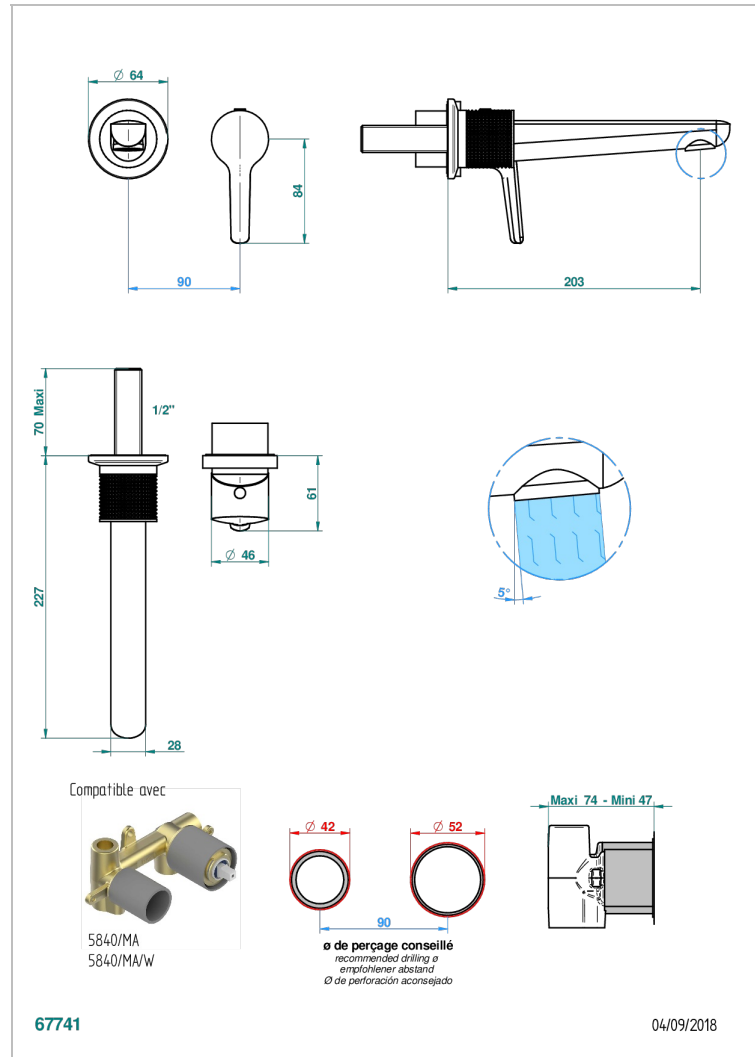

SYSTEM METAL DIAMANT A MANETTES

G9D-6541B

THG[®]
PARIS

Garniture pour mitigeur de lavabo mural, à encastrer (2 arrivées 1/2" et 1 sortie 1/2") avec bec

CARACTÉRISTIQUES

- System Métal Diamant à manettes
- Garniture pour mitigeur de lavabo mural, à encastrer (2 arrivées 1/2" et 1 sortie 1/2") avec bec

PRODUITS ASSOCIÉS

- Ref. G00-5840/MAUS Partie à encastrer pour mitigeur mural à encastrer avec sortie F 1/2

FINITIONS DISPONIBLES

Bronze clair - D01
Chromé - A02
Chromé insert doré - GA1
Chromé mat - C02
Doré brillant - F01
Doré mat - F07