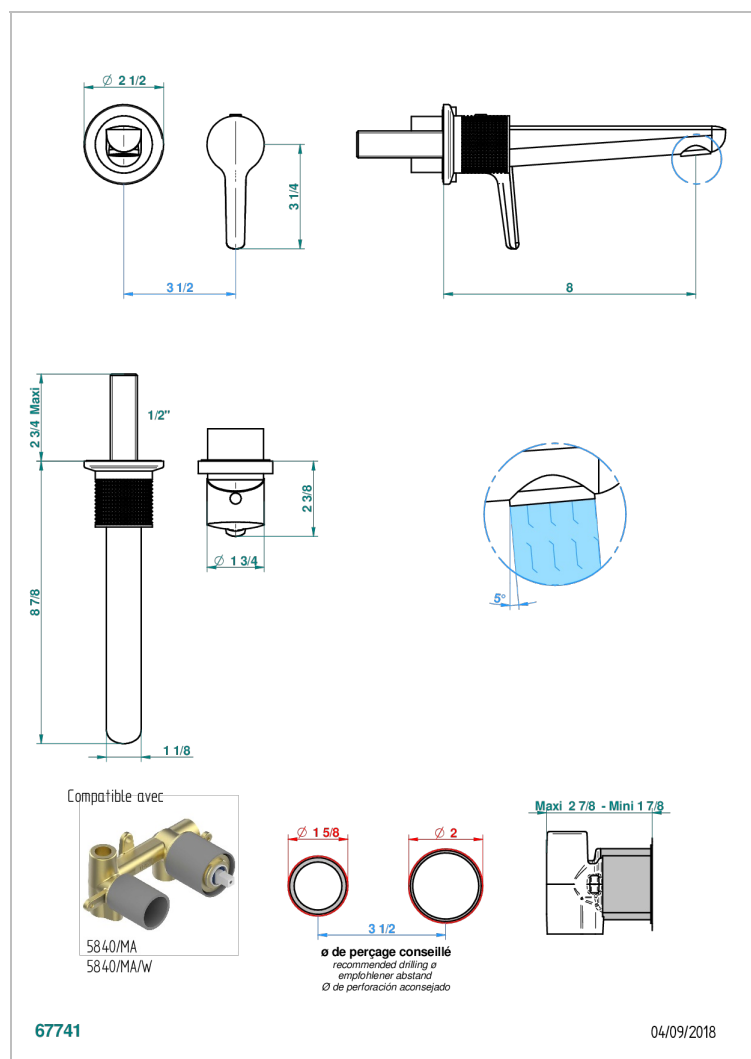

SYSTEM METAL DIAMANT A MANETTES

G9D-6541B

Garniture pour mitigeur de lavabo mural, à encastrer (2 arrivées 1/2" et 1 sortie 1/2") avec bec

CARACTÉRISTIQUES

- System Métal Diamant à manettes
- Garniture pour mitigeur de lavabo mural, à encastrer (2 arrivées 1/2" et 1 sortie 1/2") avec bec

PRODUITS ASSOCIÉS

- Ref. G00-5840/MAUS Partie à encastrer pour mitigeur mural à encastrer avec sortie F 1/2

FINITIONS DISPONIBLES

Bronze clair - D01
Chromé - A02
Chromé insert doré - GA1
Chromé mat - C02
Doré brillant - F01
Doré mat - F07