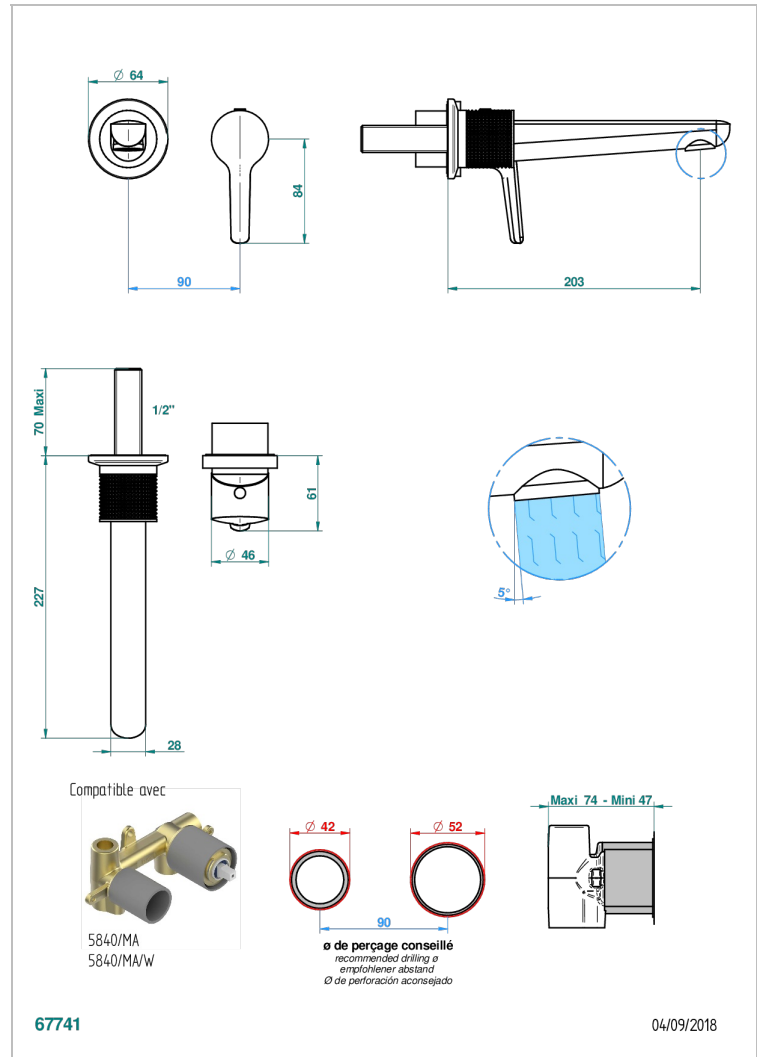

SYSTEM METAL DIAMANT A MANETTES

G9D-6541B

THG[®]
PARIS

Garniture pour mitigeur de lavabo mural, à encastrer (2 arrivées 1/2" et 1 sortie 1/2") avec bec

CARACTÉRISTIQUES

- System Métal Diamant à manettes
- Garniture pour mitigeur de lavabo mural, à encastrer (2 arrivées 1/2" et 1 sortie 1/2") avec bec

PRODUITS ASSOCIÉS

- Ref. G00-5840/MA Partie à encastrer pour mitigeur mural à encastrer avec sortie F 1/2

FINITIONS DISPONIBLES

Bronze clair - D01
Chromé - A02
Chromé insert doré - GA1
Chromé mat - C02
Doré brillant - F01
Doré mat - F07