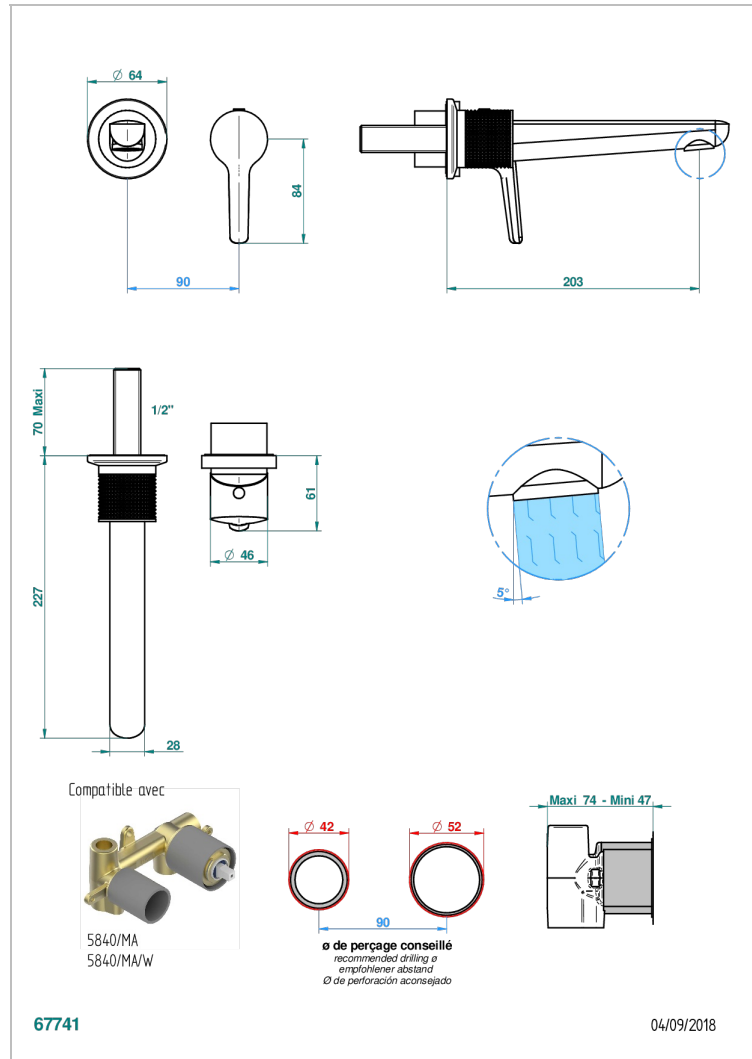

SYSTEM DIAMOND METAL WITH LEVER

G9D-6541B

Garnitur für Unterputz-Waschtisch-Einhandmischer mit Auslauf

THG[®]
PARIS

EIGENSCHAFTEN

- System Diamond Metal with lever
- Garnitur für Unterputz-Waschtisch-Einhandmischer mit Auslauf

ÄHNLICHE PRODUKTE

- Ref. G00-5840/MA Up-teil für up-mischer, 1/2"

VERFÜGBARE OBERFLÄCHEN

Altnickel - H28
Blassgold - F30
Blassgold matt unlackiert - F31
Bronze hell - D01
Chrom - A02
Chrom matt - C02

Gold - F01
Gold matt - F07
Kupfer altrot matt lackiert - H07
Mattschwarz keramik - D30
Nickel matt - C01
Polished chrome with gold inlay - GA1