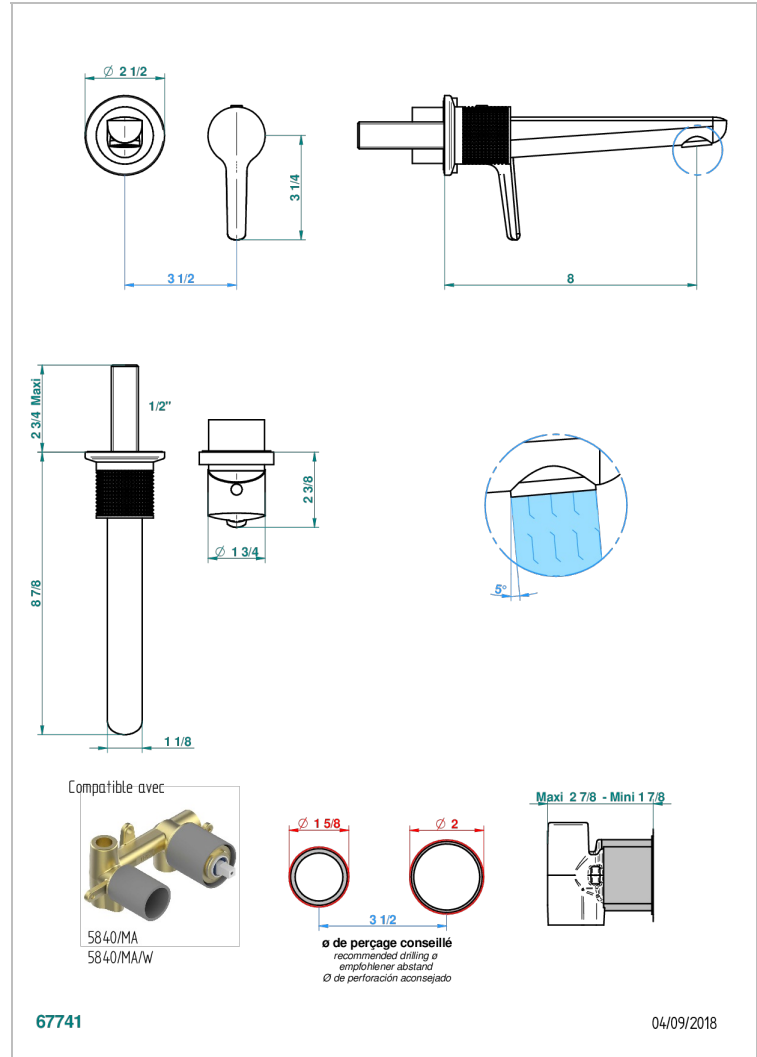

# SYSTEM METAL DIAMANT A MANETTES

G9D-6541B

THG<sup>®</sup>  
PARIS

Garniture pour mitigeur de lavabo mural, à encastrer ( 2 arrivées 1/2" et 1 sortie 1/2") avec bec

## CARACTÉRISTIQUES

- System Métal Diamant à manettes
- Garniture pour mitigeur de lavabo mural, à encastrer ( 2 arrivées 1/2" et 1 sortie 1/2") avec bec

## PRODUITS ASSOCIÉS

- Ref. G00-5840/MA Partie à encastrer pour mitigeur mural à encastrer avec sortie F 1/2