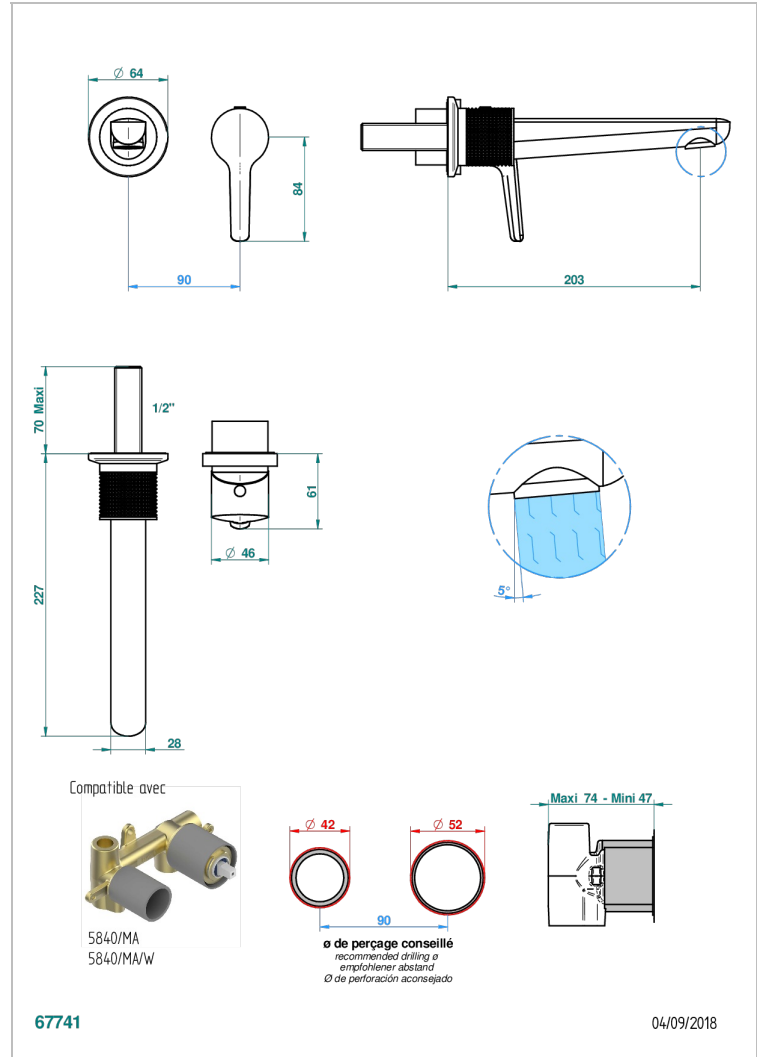

SYSTEM METAL DIAMANT

G9C-6541B

THG[®]
PARIS

Garniture pour mitigeur de lavabo mural, à encastrer (2 arrivées 1/2" et 1 sortie 1/2") avec bec

CARACTÉRISTIQUES

- System Métal Diamant
- Garniture pour mitigeur de lavabo mural, à encastrer (2 arrivées 1/2" et 1 sortie 1/2") avec bec

PRODUITS ASSOCIÉS

- Ref. G00-5840/MA Partie à encastrer pour mitigeur mural à encastrer avec sortie F 1/2

FINITIONS DISPONIBLES

Bronze clair - D01
Chromé - A02
Chromé insert doré - GA1
Chromé mat - C02
Doré brillant - F01
Doré mat - F07