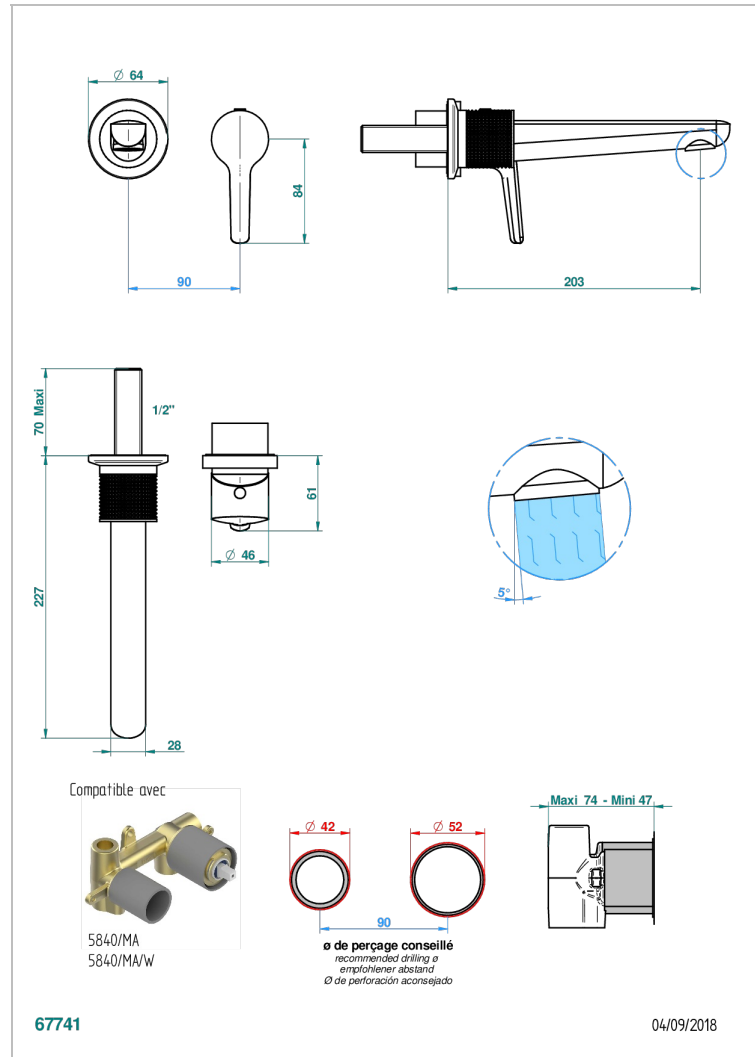

SYSTEM DIAMOND METAL

G9C-6541B

Garnitur für Unterputz-Waschtisch-Einhandmischer mit Auslauf

THG[®]
PARIS

EIGENSCHAFTEN

- System Diamond Metal
- Garnitur für Unterputz-Waschtisch-Einhandmischer mit Auslauf

ÄHNLICHE PRODUKTE

- Ref. G00-5840/MA Up-teil für up-mischer, 1/2"

VERFÜGBARE OBERFLÄCHEN

Altnickel - H28
Blassgold - F30
Blassgold matt unlackiert - F31
Bronze hell - D01
Chrom - A02
Chrom matt - C02

Gold - F01
Gold matt - F07
Kupfer altrot matt lackiert - H07
Mattschwarz keramik - D30
Nickel matt - C01
Polished chrome with gold inlay - GA1